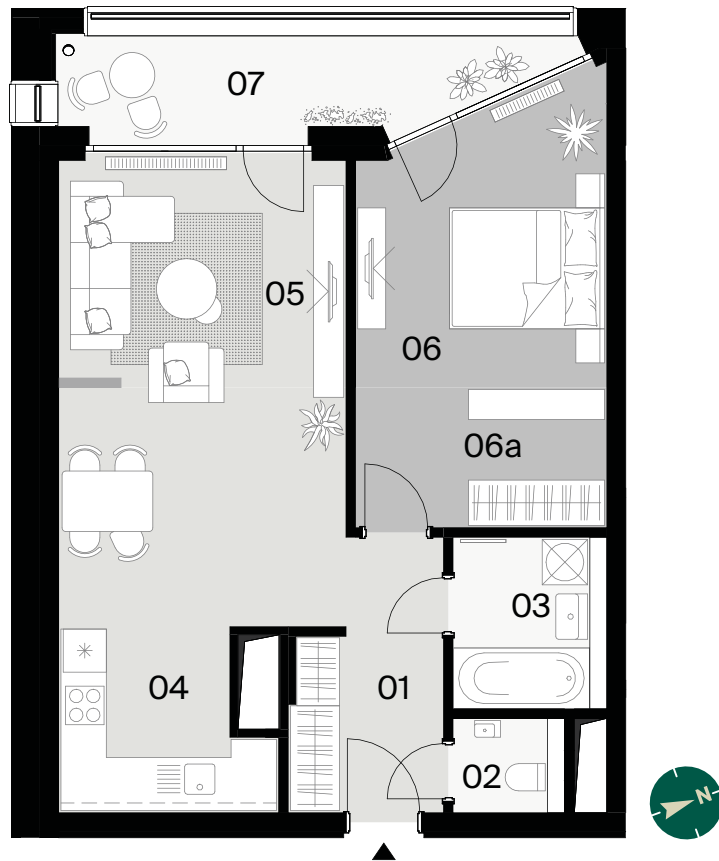

BYT
FLAT

BLOK
BLOCK

POSCHODIE
FLOOR

IZBY
ROOMS

INTERIÉR
INTERIOR

EXTERIÉR
EXTERIOR

C06.05

c

06

2

60,54 m²

6,93 m²

M 1:100

01	Predsieň/Entrance hall	6,40 m ²
02	WC/WC	1,84 m ²
03	Kúpeľňa/Bathroom	4,62 m ²
04	Kuchyňa/Kitchen	18,24 m ²
05	Obývacia izba/Living room	11,40 m ²
06	Izba/Bedroom	11,87 m ²
06a	Šatník/Wardrobe	6,17 m ²
07	Balkón/Balcony	6,93 m ²