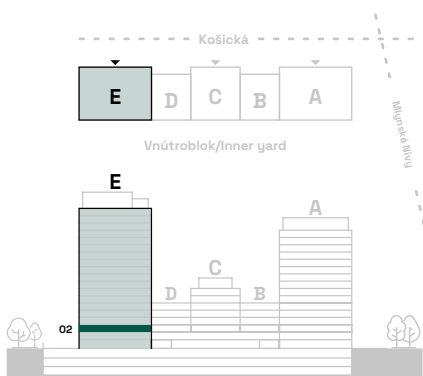

BYT
FLAT

BLOK
BLOCK

POSCHODIE
FLOOR

IZBY
ROOMS

INTERIÉR
INTERIOR

EXTERIÉR
EXTERIOR

E02.02

E

2

3

78,36 m²

13,63 m²

0 1 4 m

M 1:100

01	Predsieň/Entrance hall	10,41 m ²
02	WC/WC	1,78 m ²
03	Kúpeľňa/Bathroom	6,21 m ²
04	Kuchyňa/Kitchen	13,97 m ²
05	Komora/Storage room	2,34 m ²
06	Obývacia izba/Living room	17,05 m ²
07	Izba/Bedroom	12,60 m ²
08	Izba/Bedroom	14,00 m ²
09	Balkón/Balcony	13,63 m ²