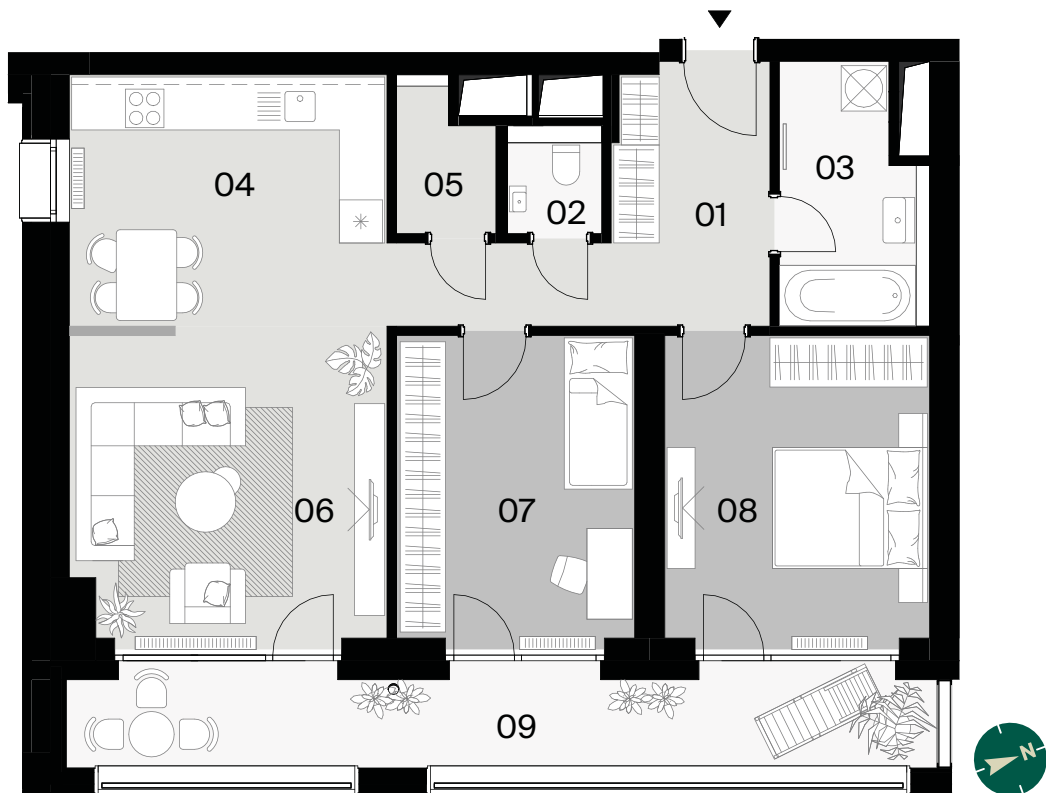

BYT
FLAT

BLOK
BLOCK

POSCHODIE
FLOOR

IZBY
ROOMS

INTERIÉR
INTERIOR

EXTERIÉR
EXTERIOR

E02.02

E

2

3

78,36 m²

13,63 m²

0 1 4 m

M 1:100

01	Predsieň/Entrance hall	10,41 m ²
02	WC/WC	1,78 m ²
03	Kúpeľňa/Bathroom	6,21 m ²
04	Kuchyňa/Kitchen	13,97 m ²
05	Komora/Storage room	2,34 m ²
06	Obývacia izba/Living room	17,05 m ²
07	Izba/Bedroom	12,60 m ²
08	Izba/Bedroom	14,00 m ²
09	Balkón/Balcony	13,63 m ²