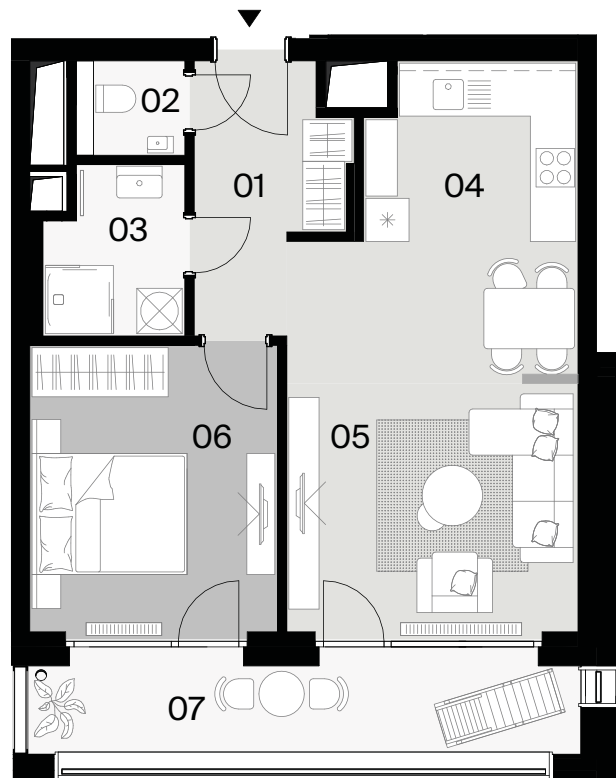

BYT
FLAT

BLOK
BLOCK

POSCHODIE
FLOOR

IZBY
ROOMS

INTERIÉR
INTERIOR

EXTERIÉR
EXTERIOR

E04.05

E

4

2

50,42 m²

8,67 m²

M 1:100

01	Predsieň/Entrance hall	6,00 m ²
02	WC/WC	1,79 m ²
03	Kúpeľňa/Bathroom	3,92 m ²
04	Kuchyňa/Kitchen	13,67 m ²
05	Obývacia izba/Living room	12,64 m ²
06	Izba/Bedroom	12,40 m ²
07	Balkón/Balcony	8,67 m ²