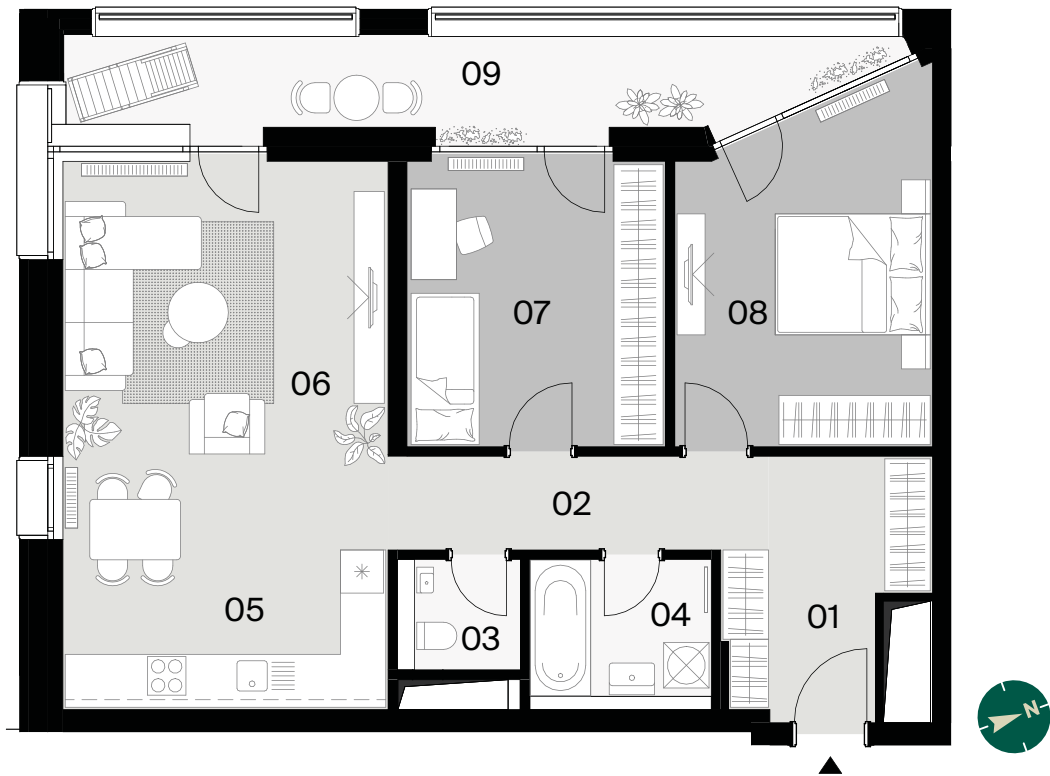

BYT
FLAT

BLOK
BLOCK

POSCHODIE
FLOOR

IZBY
ROOMS

INTERIÉR
INTERIOR

EXTERIÉR
EXTERIOR

E05.09

E

5

3

79,81 m²

12,10 m²

M 1:100

01	Predsieň/Entrance hall	7,59 m ²
02	Chodba/Corridor	6,24 m ²
03	WC/WC	2,37 m ²
04	Kúpeľňa/Bathroom	4,76 m ²
05	Kuchyňa/Kitchen	9,07 m ²
06	Obývacia izba/Living room	22,10 m ²
07	Izba/Bedroom	12,90 m ²
08	Izba/Bedroom	14,78 m ²
09	Balkón/Balcony	12,10 m ²