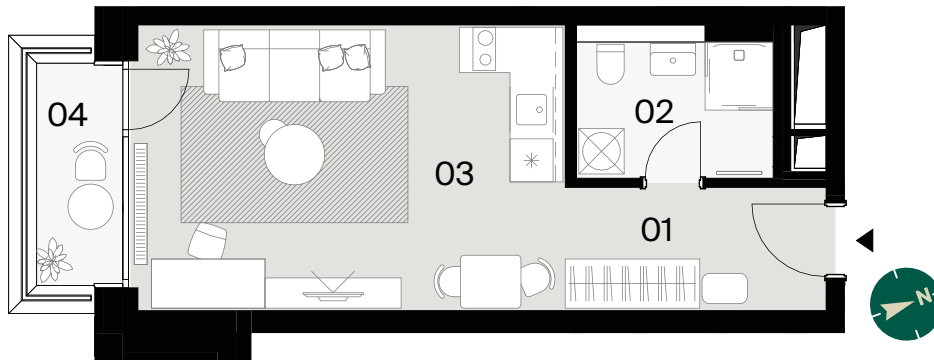

BYT
FLAT

BLOK
BLOCK

POSCHODIE
FLOOR

IZBY
ROOMS

INTERIÉR
INTERIOR

EXTERIÉR
EXTERIOR

E06.01

E

6

1

32,00 m²

3,13 m²

M 1:100

01	Predsieň/Entrance hall	5,61 m ²
02	Kúpeľňa/Bathroom	5,06 m ²
03	Obývacia izba s kuchynským kútom/ Living room with kitchen	21,33 m ²
04	Balkón/Balcony	3,13 m ²