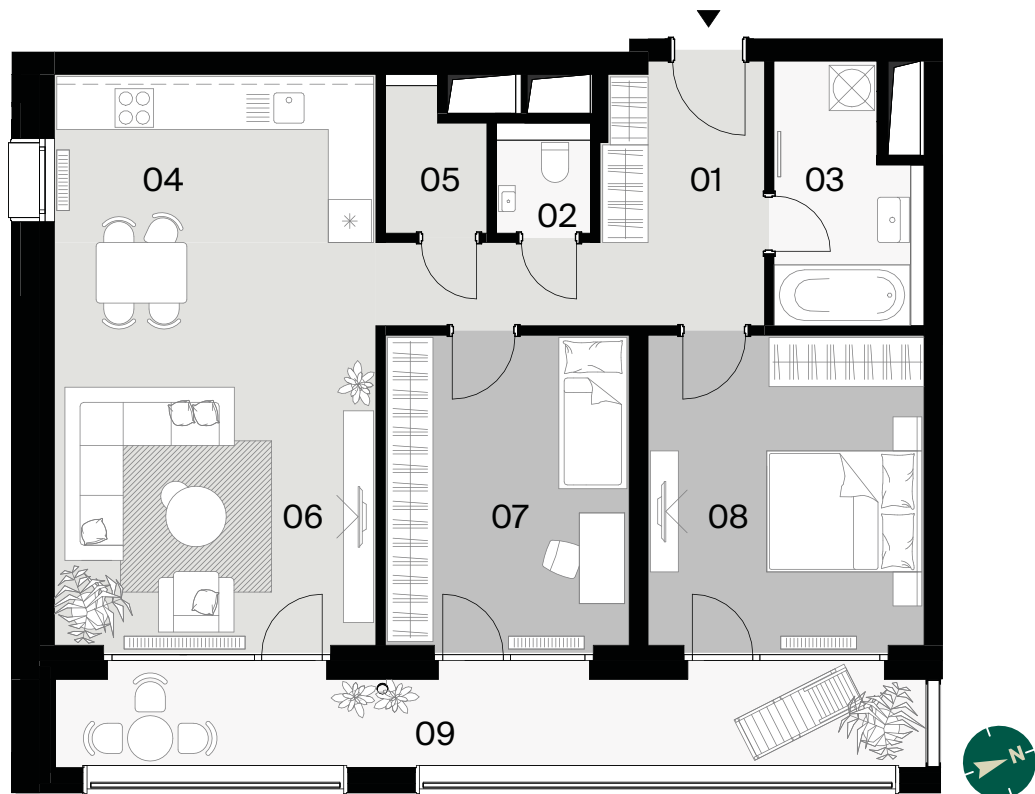

BYT
FLAT

BLOK
BLOCK

POSCHODIE
FLOOR

IZBY
ROOMS

INTERIÉR
INTERIOR

EXTERIÉR
EXTERIOR

E06.02

E

6

3

81,26 m²

13,63 m²

M 1:100

01	Predsieň/Entrance hall	10,67 m ²
02	WC/WC	1,82 m ²
03	Kúpeľňa/Bathroom	6,09 m ²
04	Kuchyňa/Kitchen	9,46 m ²
05	Komora/Storage room	2,40 m ²
06	Obývacia izba/Living room	22,63 m ²
07	Izba/Bedroom	13,22 m ²
08	Izba/Bedroom	14,97 m ²
09	Balkón/Balcony	13,63 m ²