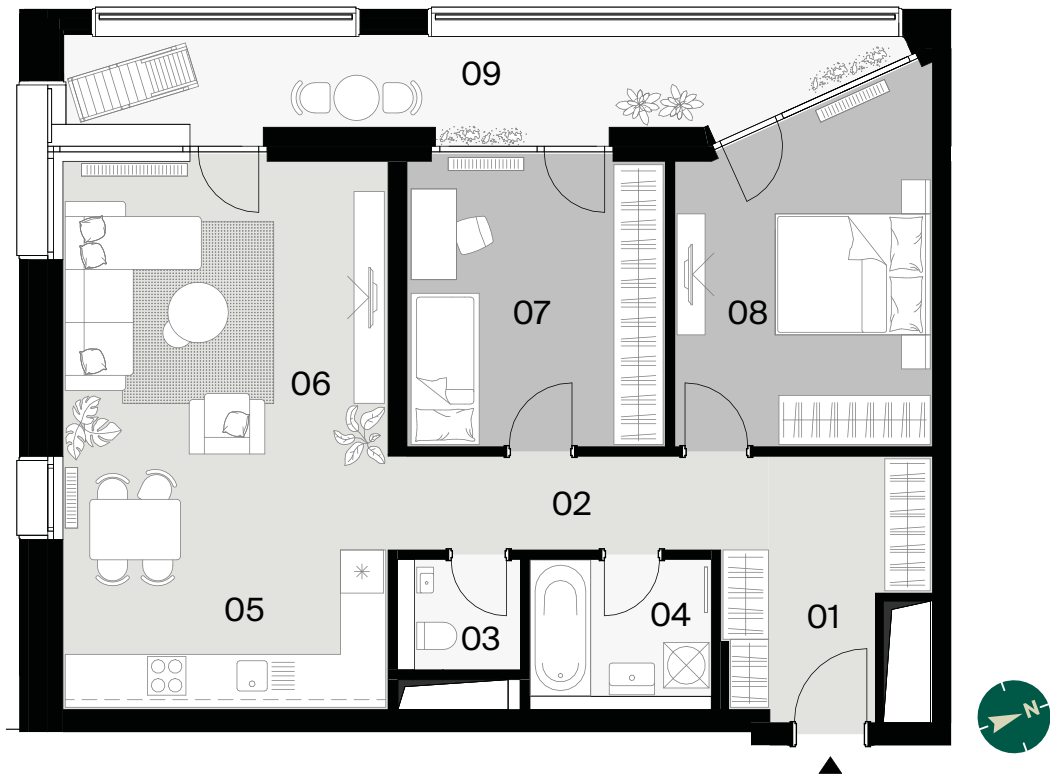

BYT
FLAT

BLOK
BLOCK

POSCHODIE
FLOOR

IZBY
ROOMS

INTERIÉR
INTERIOR

EXTERIÉR
EXTERIOR

E06.09

E

6

3

79,81 m²

12,10 m²

0 1 4 m

M 1:100

01	Predsieň/Entrance hall	7,59 m ²
02	Chodba/Corridor	6,24 m ²
03	WC/WC	2,37 m ²
04	Kúpeľňa/Bathroom	4,76 m ²
05	Kuchyňa/Kitchen	9,07 m ²
06	Obývacia izba/Living room	22,10 m ²
07	Izba/Bedroom	12,90 m ²
08	Izba/Bedroom	14,78 m ²
09	Balkón/Balcony	12,10 m ²