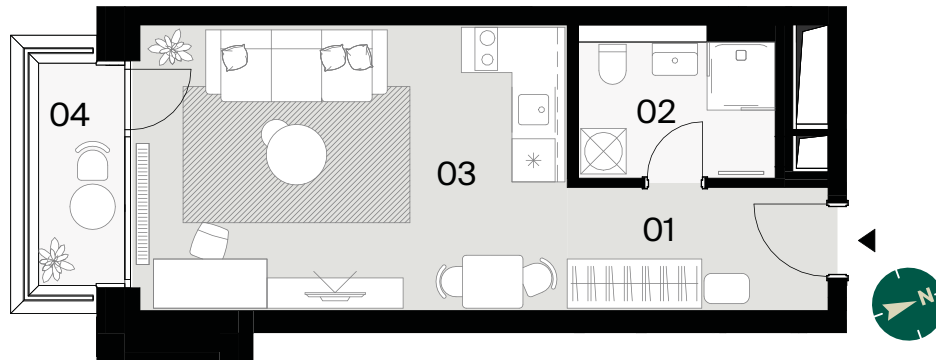

BYT  
FLAT

BLOK  
BLOCK

POSCHODIE  
FLOOR

IZBY  
ROOMS

INTERIÉR  
INTERIOR

EXTERIÉR  
EXTERIOR

**E07.01**

**E**

**7**

**1**

**32,00 m<sup>2</sup>**

**3,13 m<sup>2</sup>**

|    |   | M 1:100              |
|----|---|----------------------|
| 01 | Predsieň/Entrance hall  | 5,61 m <sup>2</sup>  |
| 02 | Kúpeľňa/Bathroom  | 5,06 m <sup>2</sup>  |
| 03 | Obývacia izba s kuchynským kútom/<br>Living room with kitchen | 21,33 m <sup>2</sup> |
| 04 | Balkón/Balcony  | 3,13 m <sup>2</sup>  |