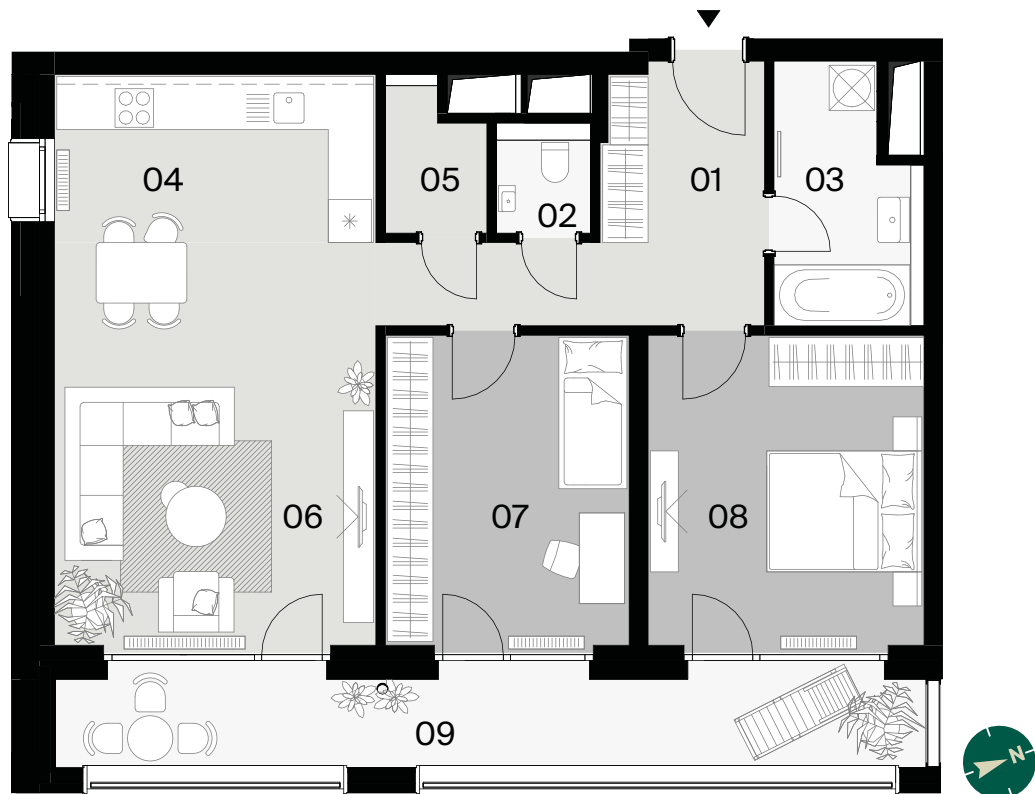

BYT  
FLAT

BLOK  
BLOCK

POSCHODIE  
FLOOR

IZBY  
ROOMS

INTERIÉR  
INTERIOR

EXTERIÉR  
EXTERIOR

**E07.02**

**E**

**7**

**3**

**81,26 m<sup>2</sup>**

**13,63 m<sup>2</sup>**

M 1:100

01	Predsieň/Entrance hall	10,67 m <sup>2</sup>
02	WC/WC	1,82 m <sup>2</sup>
03	Kúpeľňa/Bathroom	6,09 m <sup>2</sup>
04	Kuchyňa/Kitchen	9,46 m <sup>2</sup>
05	Komora/Storage room	2,40 m <sup>2</sup>
06	Obývacia izba/Living room	22,63 m <sup>2</sup>
07	Izba/Bedroom	13,22 m <sup>2</sup>
08	Izba/Bedroom	14,97 m <sup>2</sup>
09	Balkón/Balcony	13,63 m <sup>2</sup>