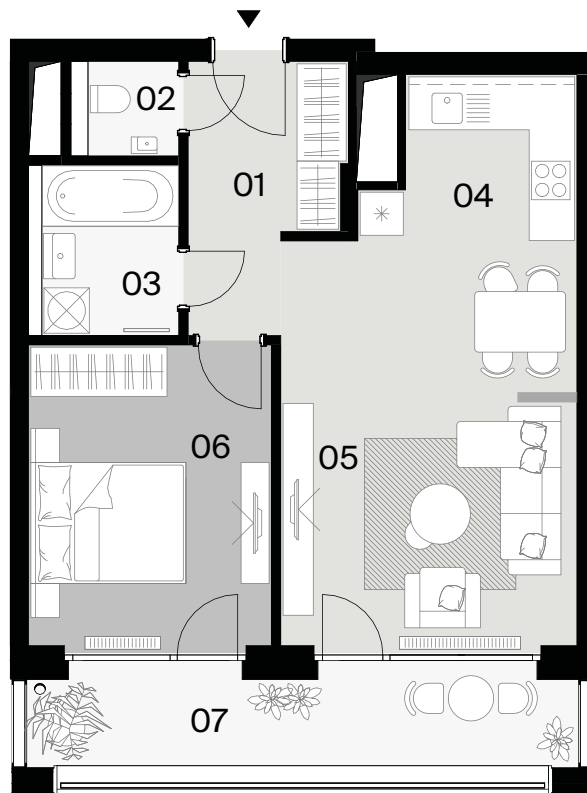

BYT  
FLAT

BLOK  
BLOCK

POSCHODIE  
FLOOR

IZBY  
ROOMS

INTERIÉR  
INTERIOR

EXTERIÉR  
EXTERIOR

**E07.04**

**E**

**7**

**2**

**51,73 m<sup>2</sup>**

**8,67 m<sup>2</sup>**

M 1:100

01	Predsieň/Entrance hall	6,36 m <sup>2</sup>
02	WC/WC	1,78 m <sup>2</sup>
03	Kúpeľňa/Bathroom	4,47 m <sup>2</sup>
04	Kuchyňa/Kitchen	13,75 m <sup>2</sup>
05	Obývacia izba/Living room	12,61 m <sup>2</sup>
06	Izba/Bedroom	12,76 m <sup>2</sup>
07	Balkón/Balcony	8,67 m <sup>2</sup>