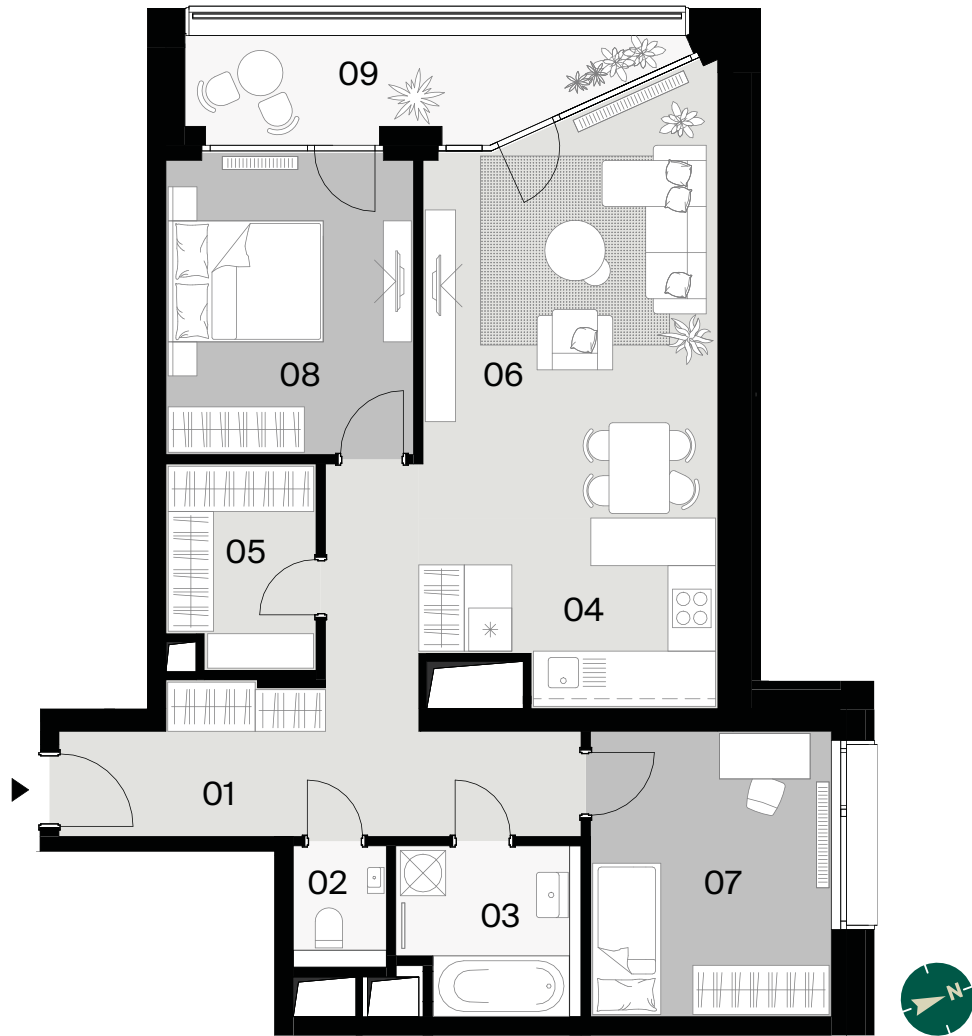

BYT
FLAT

BLOK
BLOCK

POSCHODIE
FLOOR

IZBY
ROOMS

INTERIÉR
INTERIOR

EXTERIÉR
EXTERIOR

E07.06

E

7

3

81,70 m²

6,58 m²

0 1 4 m

M 1:100

01	Predsieň/Entrance hall	15,30 m ²
02	WC/WC	1,97 m ²
03	Kúpeľňa/Bathroom	5,14 m ²
04	Kuchyňa/Kitchen	8,88 m ²
05	Šatník/Wardrobe	5,17 m ²
06	Obývacia izba/Living room	20,48 m ²
07	Izba/Bedroom	12,02 m ²
08	Izba/Bedroom	12,74 m ²
09	Loggia/Loggia	6,58 m ²