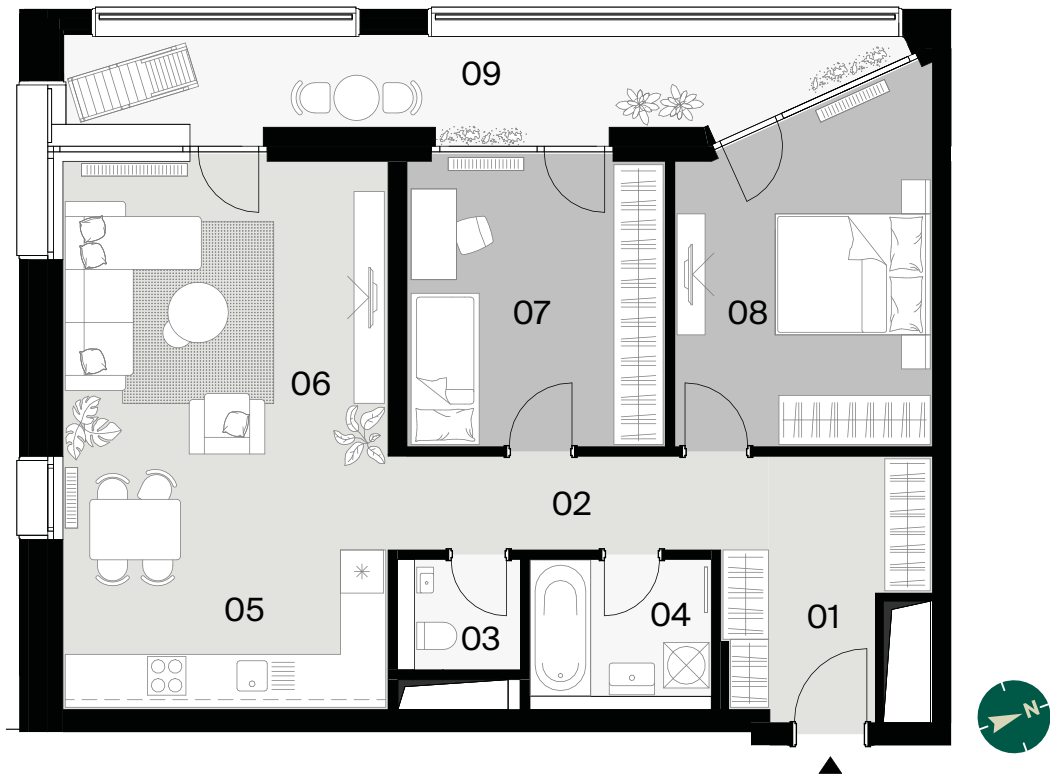

BYT
FLAT

BLOK
BLOCK

POSCHODIE
FLOOR

IZBY
ROOMS

INTERIÉR
INTERIOR

EXTERIÉR
EXTERIOR

E07.09

E

7

3

79,81 m²

12,10 m²

M 1:100

01	Predsieň/Entrance hall	7,59 m ²
02	Chodba/Corridor	6,24 m ²
03	WC/WC	2,37 m ²
04	Kúpeľňa/Bathroom	4,76 m ²
05	Kuchyňa/Kitchen	9,07 m ²
06	Obývacia izba/Living room	22,10 m ²
07	Izba/Bedroom	12,90 m ²
08	Izba/Bedroom	14,78 m ²
09	Balkón/Balcony	12,10 m ²