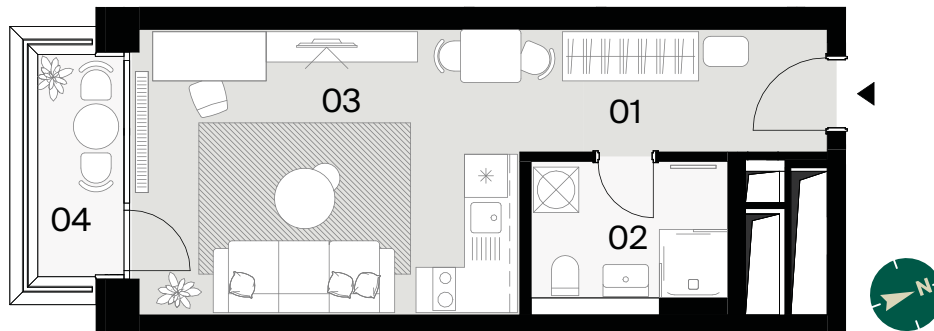

BYT  
FLAT

BLOK  
BLOCK

POSCHODIE  
FLOOR

IZBY  
ROOMS

INTERIÉR  
INTERIOR

EXTERIÉR  
EXTERIOR

**E07.10**

**E**

**7**

**1**

**30,66 m<sup>2</sup>**

**3,23 m<sup>2</sup>**

0 1 4 m

M 1:100

01	Predsieň/Entrance hall	5,21 m <sup>2</sup>
02	Kúpeľňa/Bathroom	5,07 m <sup>2</sup>
03	Obývacia izba s kuchynským kútom/ Living room with kitchen	20,38 m <sup>2</sup>
04	Balkón/Balcony	3,23 m <sup>2</sup>