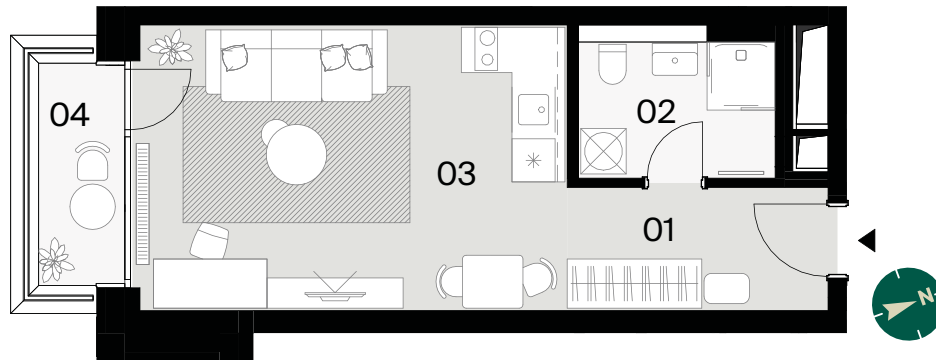

BYT
FLAT

BLOK
BLOCK

POSCHODIE
FLOOR

IZBY
ROOMS

INTERIÉR
INTERIOR

EXTERIÉR
EXTERIOR

E08.01

E

8

1

32,00 m²

3,13 m²

M 1:100

01	Predsieň/Entrance hall	5,61 m ²
02	Kúpeľňa/Bathroom	5,06 m ²
03	Obývacia izba s kuchynským kútom/ Living room with kitchen	21,33 m ²
04	Balkón/Balcony	3,13 m ²