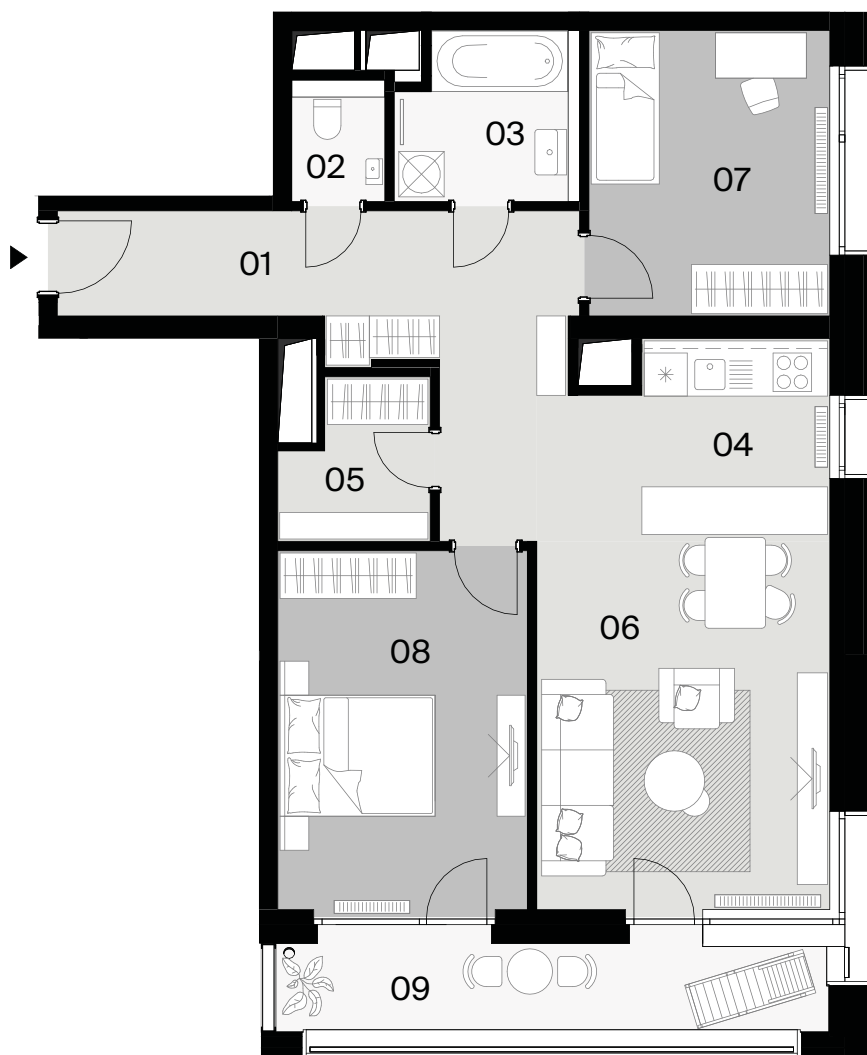

BYT  
FLAT

BLOK  
BLOCK

POSCHODIE  
FLOOR

IZBY  
ROOMS

INTERIÉR  
INTERIOR

EXTERIÉR  
EXTERIOR

**E08.05**

**E**

**8**

**3**

**81,58 m<sup>2</sup>**

**8,67 m<sup>2</sup>**

0 1 4 m

M 1:100

01	Predsieň/Entrance hall	14,80 m <sup>2</sup>
02	WC/WC	1,97 m <sup>2</sup>
03	Kúpeľňa/Bathroom	5,14 m <sup>2</sup>
04	Kuchyňa/Kitchen	9,34 m <sup>2</sup>
05	Šatník/Wardrobe	3,78 m <sup>2</sup>
06	Obývacia izba/Living room	18,87 m <sup>2</sup>
07	Izba/Bedroom	12,02 m <sup>2</sup>
08	Izba/Bedroom	15,66 m <sup>2</sup>
09	Balkón/Balcony	8,67 m <sup>2</sup>