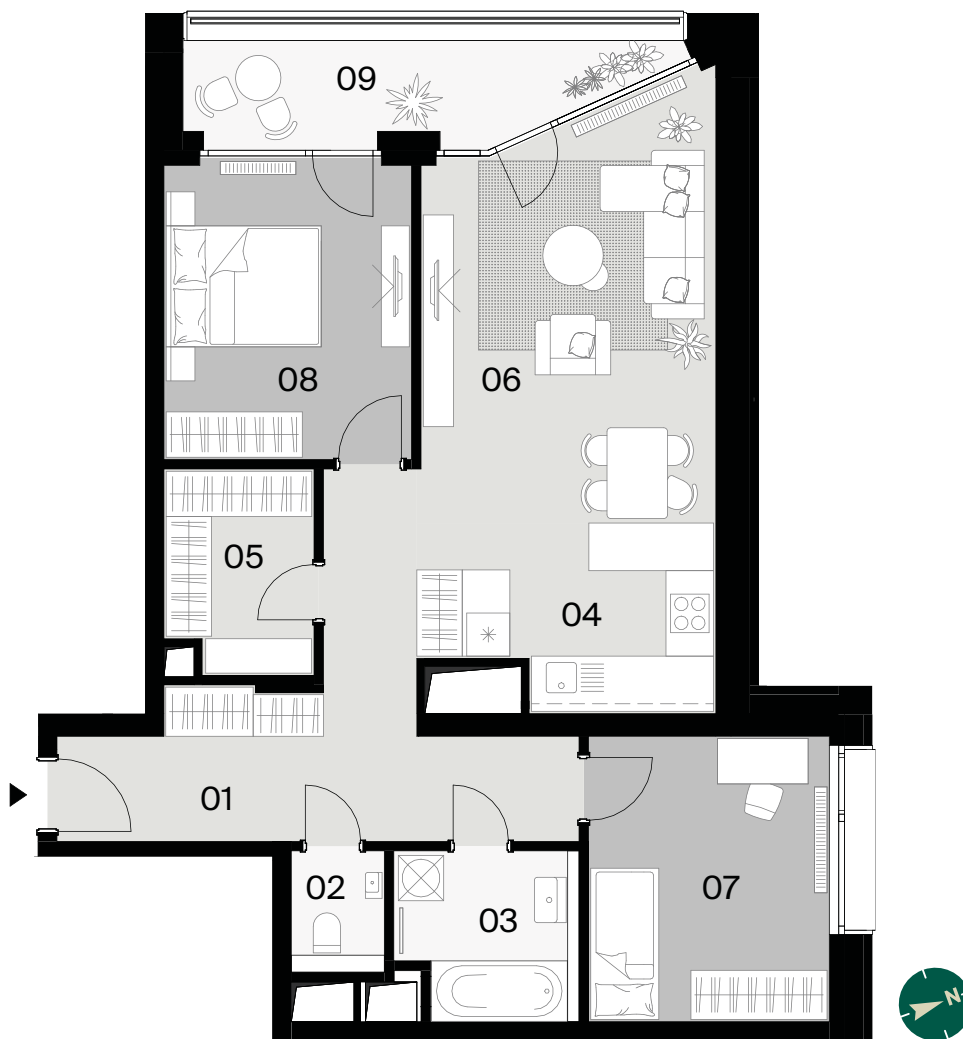

BYT  
FLAT

BLOK  
BLOCK

POSCHODIE  
FLOOR

IZBY  
ROOMS

INTERIÉR  
INTERIOR

EXTERIÉR  
EXTERIOR

**E08.06**

**E**

**8**

**3**

**81,70 m<sup>2</sup>**

**6,58 m<sup>2</sup>**

M 1:100

01	Predsieň/Entrance hall	15,30 m <sup>2</sup>
02	WC/WC	1,97 m <sup>2</sup>
03	Kúpeľňa/Bathroom	5,14 m <sup>2</sup>
04	Kuchyňa/Kitchen	8,88 m <sup>2</sup>
05	Šatník/Wardrobe	5,17 m <sup>2</sup>
06	Obývacia izba/Living room	20,48 m <sup>2</sup>
07	Izba/Bedroom	12,02 m <sup>2</sup>
08	Izba/Bedroom	12,74 m <sup>2</sup>
09	Loggia/Loggia	6,58 m <sup>2</sup>