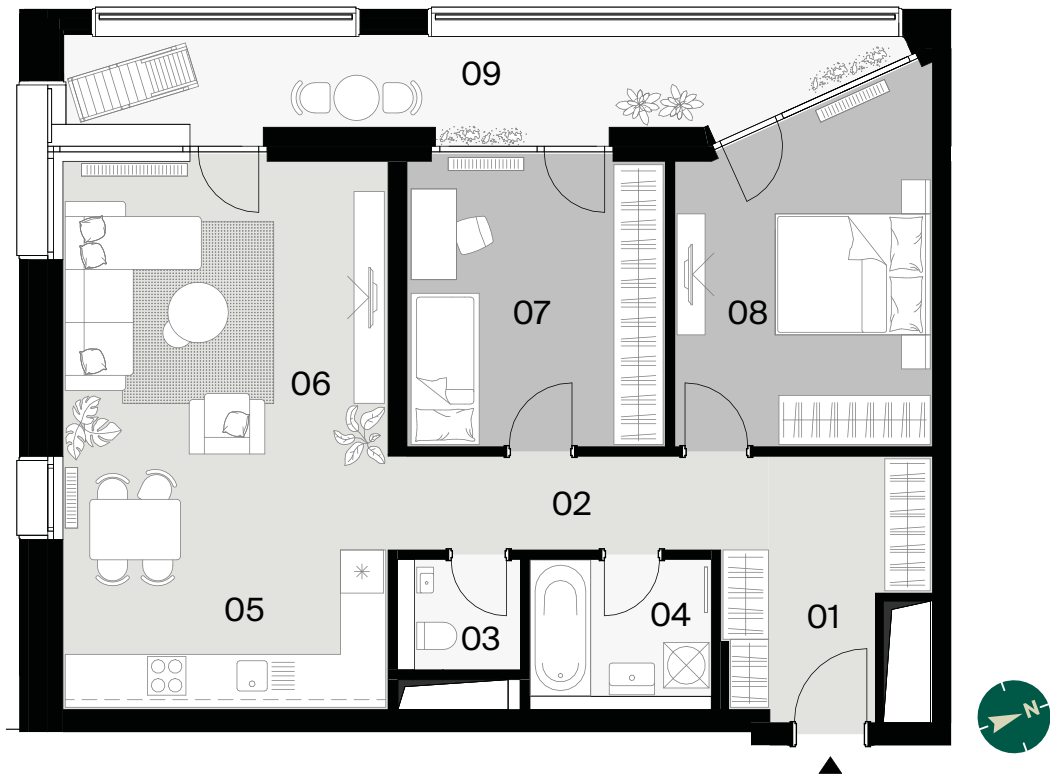

BYT  
FLAT

BLOK  
BLOCK

POSCHODIE  
FLOOR

IZBY  
ROOMS

INTERIÉR  
INTERIOR

EXTERIÉR  
EXTERIOR

**E08.09**

**E**

**8**

**3**

**79,81 m<sup>2</sup>**

**12,10 m<sup>2</sup>**

0 1 4 m

M 1:100

01	Predsieň/Entrance hall	7,59 m <sup>2</sup>
02	Chodba/Corridor	6,24 m <sup>2</sup>
03	WC/WC	2,37 m <sup>2</sup>
04	Kúpeľňa/Bathroom	4,76 m <sup>2</sup>
05	Kuchyňa/Kitchen	9,07 m <sup>2</sup>
06	Obývacia izba/Living room	22,10 m <sup>2</sup>
07	Izba/Bedroom	12,90 m <sup>2</sup>
08	Izba/Bedroom	14,78 m <sup>2</sup>
09	Balkón/Balcony	12,10 m <sup>2</sup>