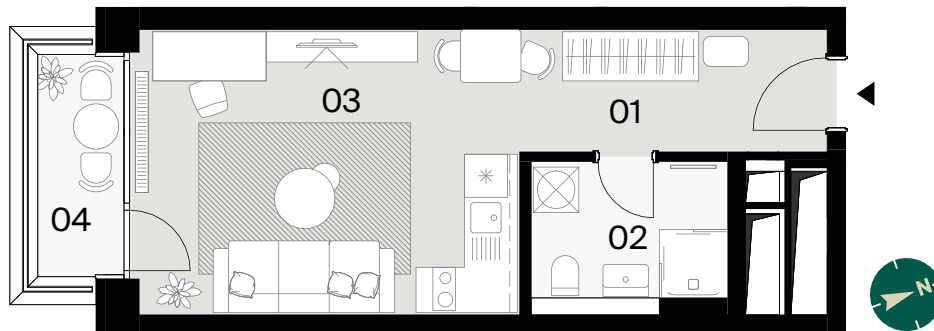

BYT
FLAT

BLOK
BLOCK

POSCHODIE
FLOOR

IZBY
ROOMS

INTERIÉR
INTERIOR

EXTERIÉR
EXTERIOR

E08.10

E

8

1

30,66 m²

3,23 m²

0 1 4 m

M 1:100

01	Predsieň/Entrance hall	5,21 m ²
02	Kúpeľňa/Bathroom	5,07 m ²
03	Obývacia izba s kuchynským kútom/ Living room with kitchen	20,38 m ²
04	Balkón/Balcony	3,23 m ²