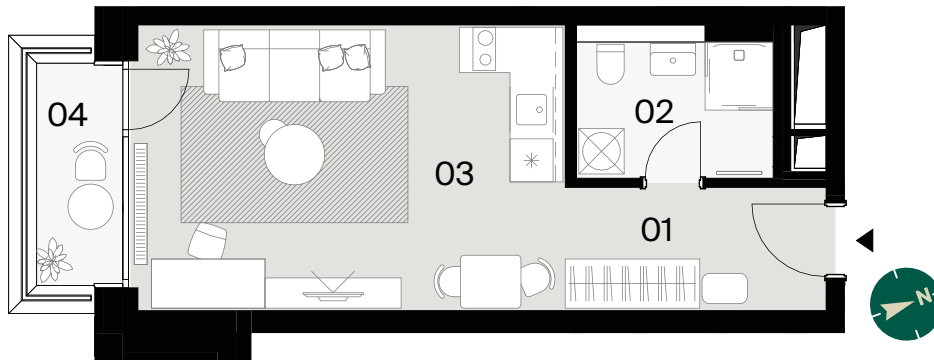

BYT
FLAT

BLOK
BLOCK

POSCHODIE
FLOOR

IZBY
ROOMS

INTERIÉR
INTERIOR

EXTERIÉR
EXTERIOR

E09.01

E

9

1

32,00 m²

3,13 m²

M 1:100

01	Predsieň/Entrance hall	5,61 m ²
02	Kúpeľňa/Bathroom	5,06 m ²
03	Obývacia izba s kuchynským kútom/ Living room with kitchen	21,33 m ²
04	Balkón/Balcony	3,13 m ²