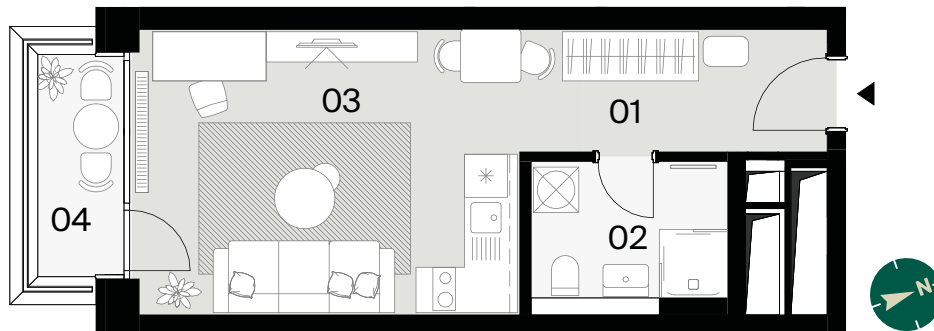

BYT
FLAT

BLOK
BLOCK

POSCHODIE
FLOOR

IZBY
ROOMS

INTERIÉR
INTERIOR

EXTERIÉR
EXTERIOR

E09.10

E

9

1

30,66 m²

3,23 m²

		M 1:100
01	Predsieň/Entrance hall	5,21 m ²
02	Kúpeľňa/Bathroom	5,07 m ²
03	Obývacia izba s kuchynským kútom/ Living room with kitchen	20,38 m ²
04	Balkón/Balcony	3,23 m ²