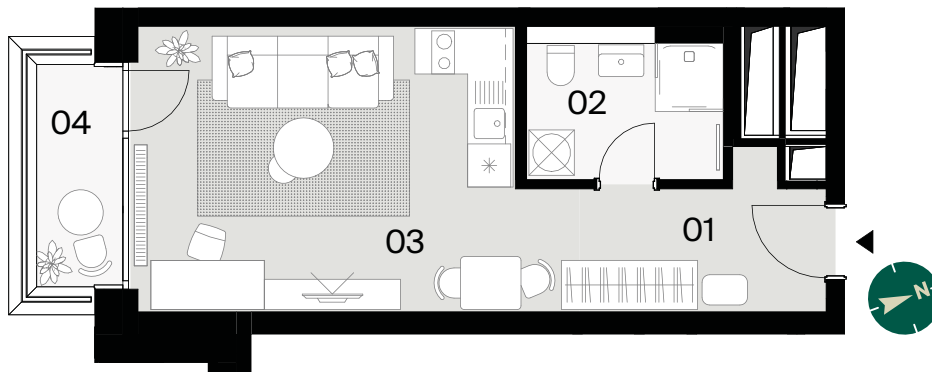

BYT
FLAT

BLOK
BLOCK

POSCHODIE
FLOOR

IZBY
ROOMS

INTERIÉR
INTERIOR

EXTERIÉR
EXTERIOR

E10.01

E

10

1

30,91 m²

3,13 m²

M 1:100

01	Predsieň/Entrance hall	5,63 m ²
02	Kúpeľňa/Bathroom	5,06 m ²
03	Obývacia izba s kuchynským kútom/ Living room with kitchen	20,22 m ²
04	Balkón/Balcony	3,13 m ²