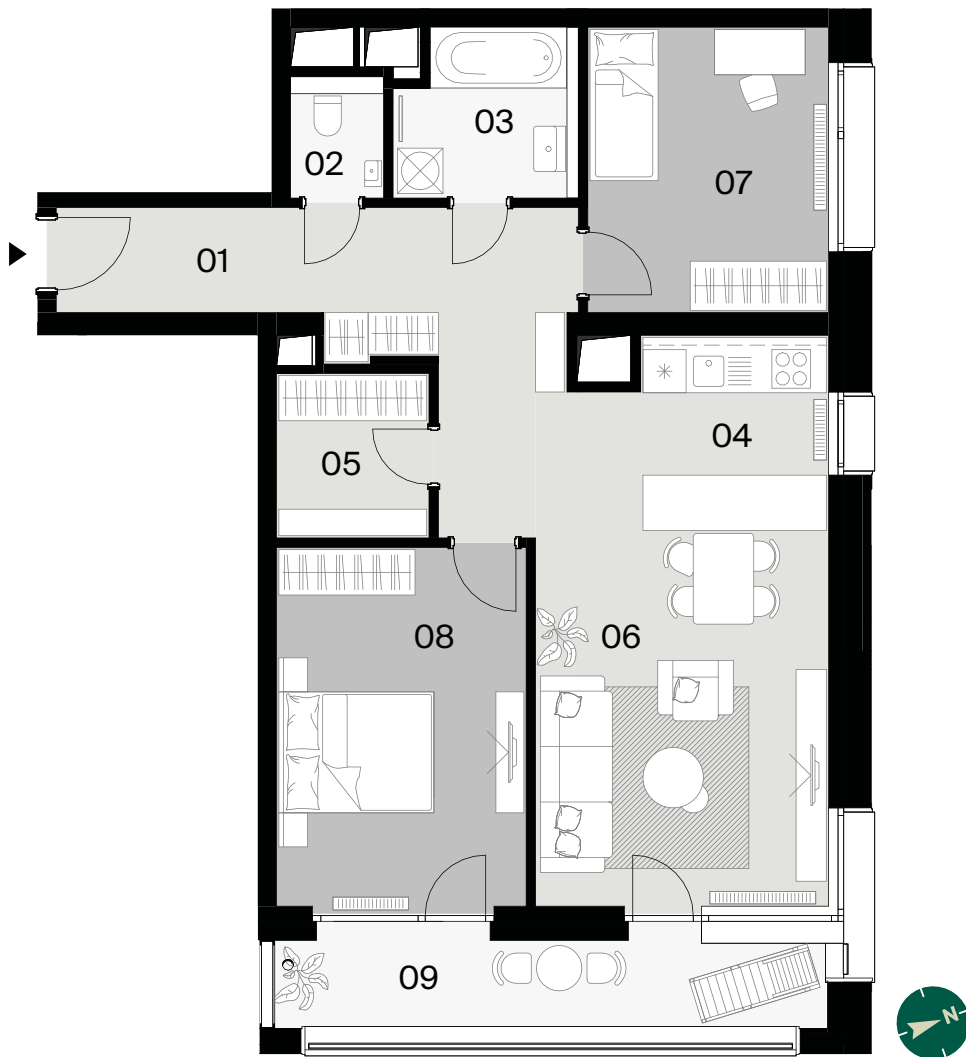

BYT  
FLAT

BLOK  
BLOCK

POSCHODIE  
FLOOR

IZBY  
ROOMS

INTERIÉR  
INTERIOR

EXTERIÉR  
EXTERIOR

**E10.05**

**E**

**10**

**3**

**82,18 m<sup>2</sup>**

**8,67 m<sup>2</sup>**

M 1:100

01	Predsieň/Entrance hall	14,80 m <sup>2</sup>
02	WC/WC	1,97 m <sup>2</sup>
03	Kúpeľňa/Bathroom	5,14 m <sup>2</sup>
04	Kuchyňa/Kitchen	9,34 m <sup>2</sup>
05	Šatník/Wardrobe	4,38 m <sup>2</sup>
06	Obývacia izba/Living room	18,87 m <sup>2</sup>
07	Izba/Bedroom	12,02 m <sup>2</sup>
08	Izba/Bedroom	15,66 m <sup>2</sup>
09	Balkón/Balcony	8,67 m <sup>2</sup>