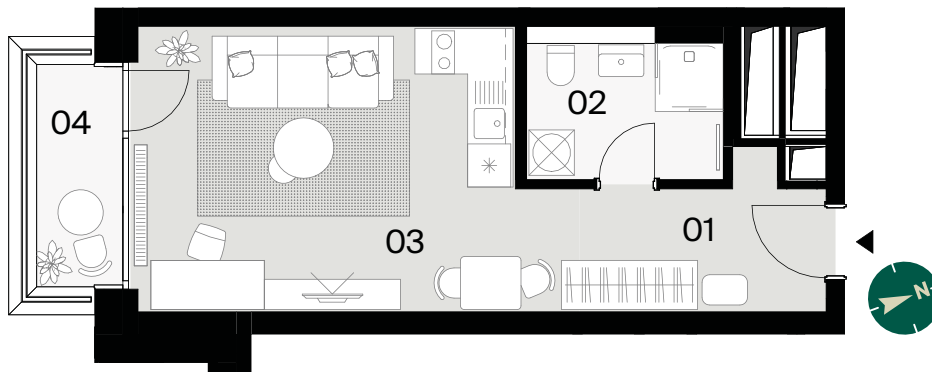

BYT
FLAT

BLOK
BLOCK

POSCHODIE
FLOOR

IZBY
ROOMS

INTERIÉR
INTERIOR

EXTERIÉR
EXTERIOR

E11.01

E

11

1

30,91 m²

3,13 m²

0 1 4 m

M 1:100

01	Predsieň/Entrance hall	5,63 m ²
02	Kúpeľňa/Bathroom	5,06 m ²
03	Obývacia izba s kuchynským kútom/ Living room with kitchen	20,22 m ²
04	Balkón/Balcony	3,13 m ²