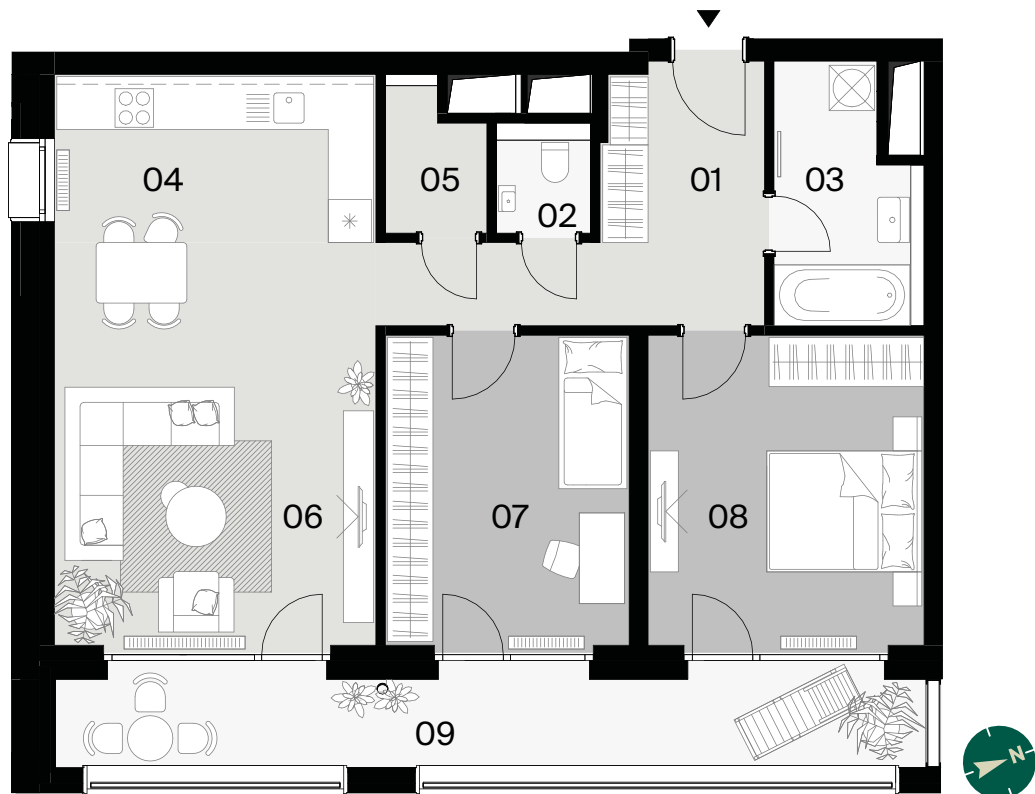

BYT
FLAT

BLOK
BLOCK

POSCHODIE
FLOOR

IZBY
ROOMS

INTERIÉR
INTERIOR

EXTERIÉR
EXTERIOR

E11.02

E

11

3

81,26 m²

13,63 m²

M 1:100

01	Predsieň/Entrance hall	10,67 m ²
02	WC/WC	1,82 m ²
03	Kúpeľňa/Bathroom	6,09 m ²
04	Kuchyňa/Kitchen	9,46 m ²
05	Komora/Storage room	2,40 m ²
06	Obývacia izba/Living room	22,63 m ²
07	Izba/Bedroom	13,22 m ²
08	Izba/Bedroom	14,97 m ²
09	Balkón/Balcony	13,63 m ²