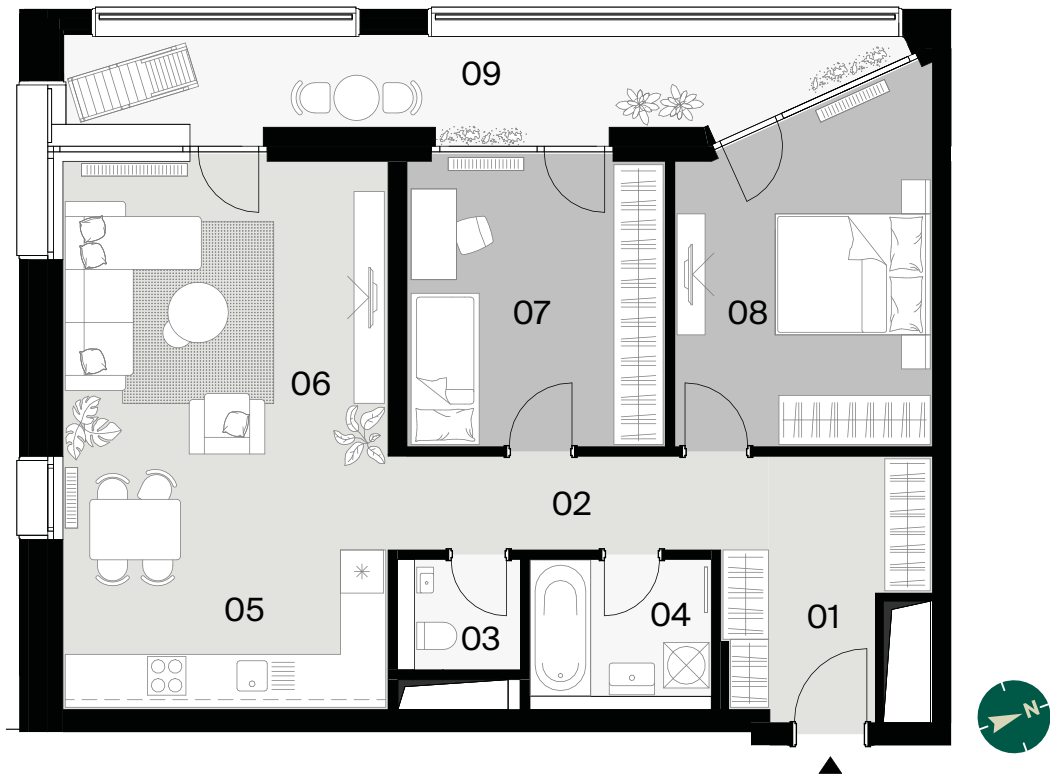

BYT  
FLAT

BLOK  
BLOCK

POSCHODIE  
FLOOR

IZBY  
ROOMS

INTERIÉR  
INTERIOR

EXTERIÉR  
EXTERIOR

**E11.09**

**E**

**11**

**3**

**79,81 m<sup>2</sup>**

**12,10 m<sup>2</sup>**

M 1:100

01	Predsieň/Entrance hall	7,59 m <sup>2</sup>
02	Chodba/Corridor	6,24 m <sup>2</sup>
03	WC/WC	2,37 m <sup>2</sup>
04	Kúpeľňa/Bathroom	4,76 m <sup>2</sup>
05	Kuchyňa/Kitchen	9,07 m <sup>2</sup>
06	Obývacia izba/Living room	22,10 m <sup>2</sup>
07	Izba/Bedroom	12,90 m <sup>2</sup>
08	Izba/Bedroom	14,78 m <sup>2</sup>
09	Balkón/Balcony	12,10 m <sup>2</sup>