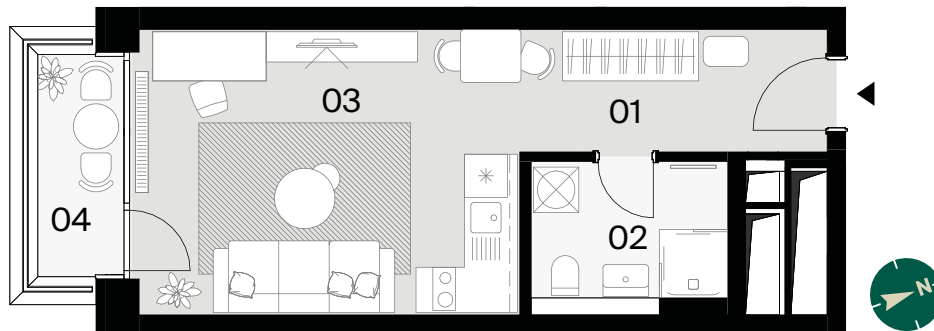

BYT
FLAT

BLOK
BLOCK

POSCHODIE
FLOOR

IZBY
ROOMS

INTERIÉR
INTERIOR

EXTERIÉR
EXTERIOR

E11.10

E

11

1

30,66 m²

3,23 m²

M 1:100

01	Predsieň/Entrance hall	5,21 m ²
02	Kúpeľňa/Bathroom	5,07 m ²
03	Obývacia izba s kuchynským kútom/ Living room with kitchen	20,38 m ²
04	Balkón/Balcony	3,23 m ²