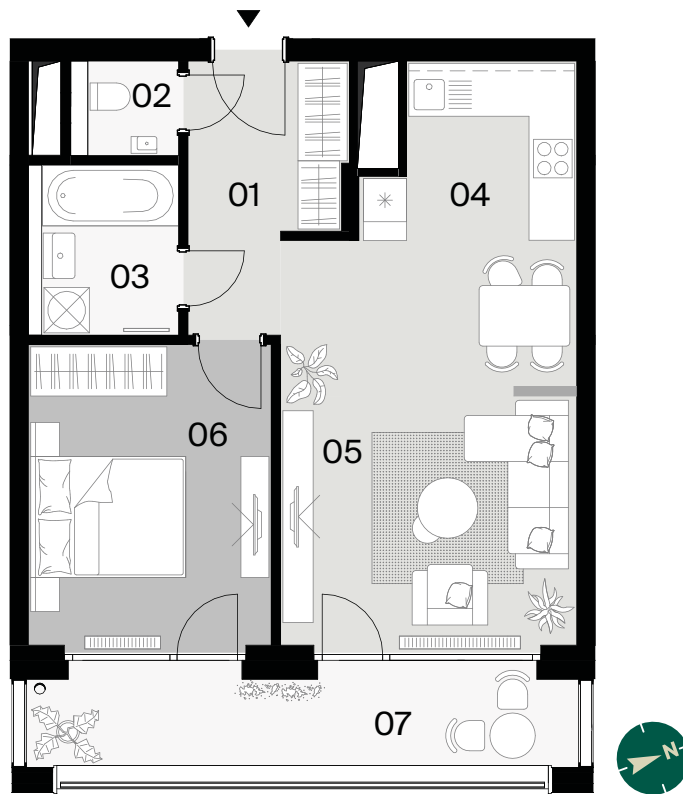

BYT  
FLAT

BLOK  
BLOCK

POSCHODIE  
FLOOR

IZBY  
ROOMS

INTERIÉR  
INTERIOR

EXTERIÉR  
EXTERIOR

**E12.03**

**E**

**12**

**2**

**52,22 m<sup>2</sup>**

**8,67 m<sup>2</sup>**

M 1:100

01	Predsieň/Entrance hall	6,39 m <sup>2</sup>
02	WC/WC	1,78 m <sup>2</sup>
03	Kúpeľňa/Bathroom	4,47 m <sup>2</sup>
04	Kuchyňa/Kitchen	13,92 m <sup>2</sup>
05	Obývacia izba/Living room	12,90 m <sup>2</sup>
06	Izba/Bedroom	12,76 m <sup>2</sup>
07	Balkón/Balcony	8,67 m <sup>2</sup>