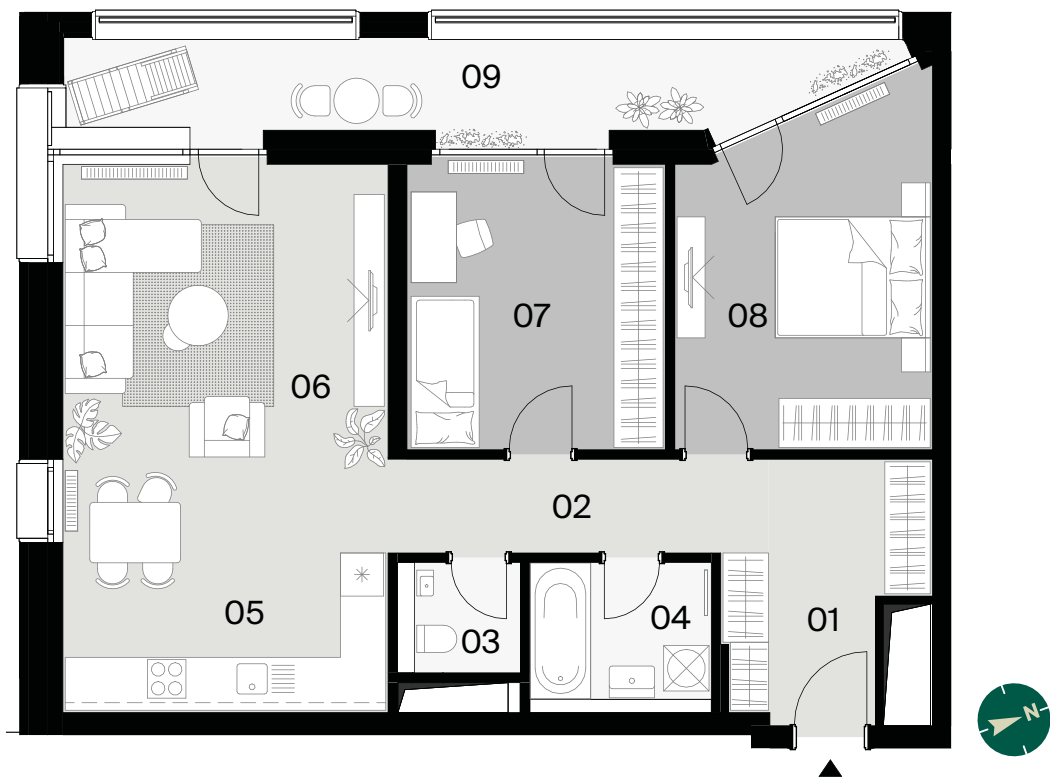

BYT
FLAT

BLOK
BLOCK

POSCHODIE
FLOOR

IZBY
ROOMS

INTERIÉR
INTERIOR

EXTERIÉR
EXTERIOR

E12.09

E

12

3

79,81 m²

12,10 m²

M 1:100

01	Predsieň/Entrance hall	7,59 m ²
02	Chodba/Corridor	6,24 m ²
03	WC/WC	2,37 m ²
04	Kúpeľňa/Bathroom	4,76 m ²
05	Kuchyňa/Kitchen	9,07 m ²
06	Obývacia izba/Living room	22,10 m ²
07	Izba/Bedroom	12,90 m ²
08	Izba/Bedroom	14,78 m ²
09	Balkón/Balcony	12,10 m ²