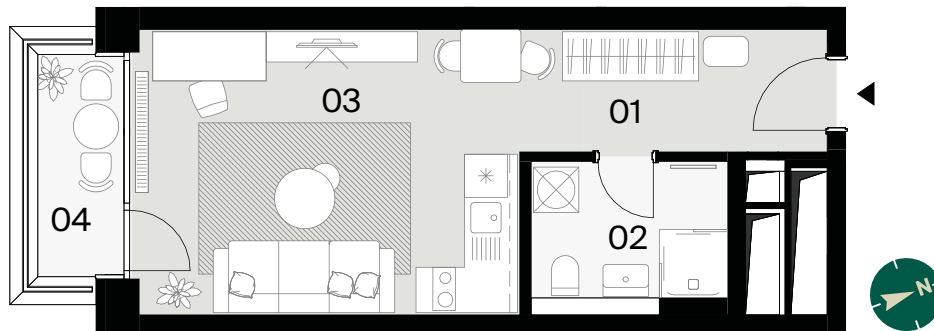

BYT
FLAT

BLOK
BLOCK

POSCHODIE
FLOOR

IZBY
ROOMS

INTERIÉR
INTERIOR

EXTERIÉR
EXTERIOR

E12.10

E

12

1

30,66 m²

3,23 m²

M 1:100

01	Predsieň/Entrance hall	5,21 m ²
02	Kúpeľňa/Bathroom	5,07 m ²
03	Obývacia izba s kuchynským kútom/ Living room with kitchen	20,38 m ²
04	Balkón/Balcony	3,23 m ²