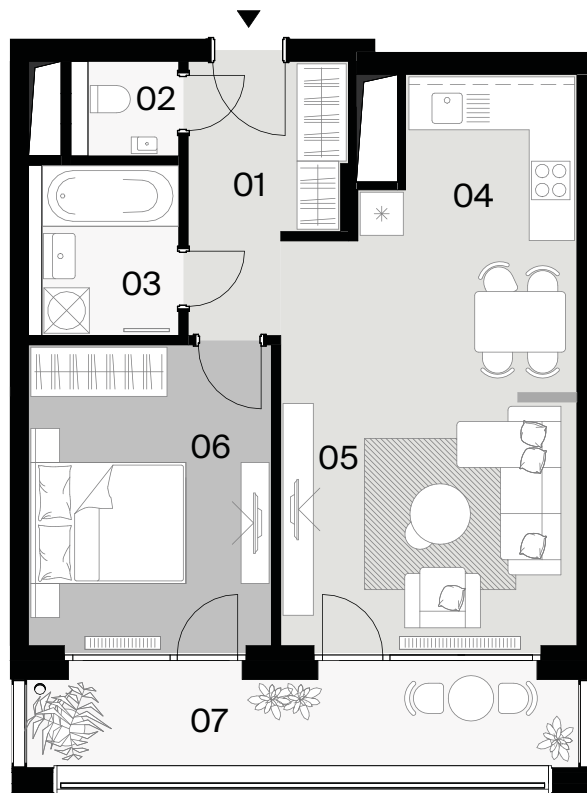

BYT
FLAT

BLOK
BLOCK

POSCHODIE
FLOOR

IZBY
ROOMS

INTERIÉR
INTERIOR

EXTERIÉR
EXTERIOR

E13.04

E

13

2

51,73 m²

8,67 m²

M 1:100

01	Predsieň/Entrance hall	6,36 m ²
02	WC/WC	1,78 m ²
03	Kúpeľňa/Bathroom	4,47 m ²
04	Kuchyňa/Kitchen	13,75 m ²
05	Obývacia izba/Living room	12,61 m ²
06	Izba/Bedroom	12,76 m ²
07	Balkón/Balcony	8,67 m ²