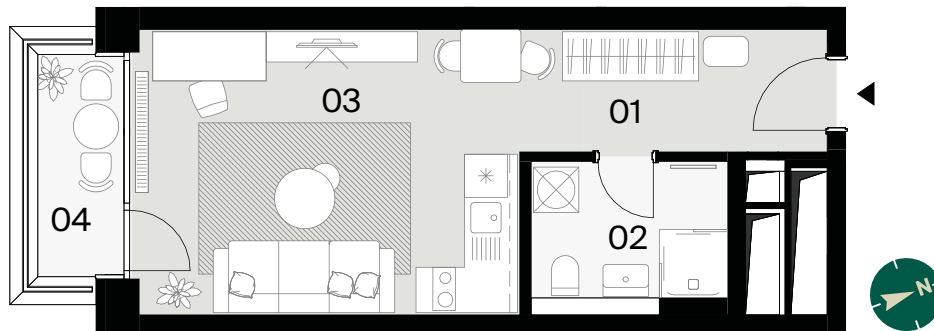

BYT
FLAT

BLOK
BLOCK

POSCHODIE
FLOOR

IZBY
ROOMS

INTERIÉR
INTERIOR

EXTERIÉR
EXTERIOR

E13.10

E

13

1

30,66 m²

3,23 m²

M 1:100

01	Predsieň/Entrance hall	5,21 m ²
02	Kúpeľňa/Bathroom	5,07 m ²
03	Obývacia izba s kuchynským kútom/ Living room with kitchen	20,38 m ²
04	Balkón/Balcony	3,23 m ²