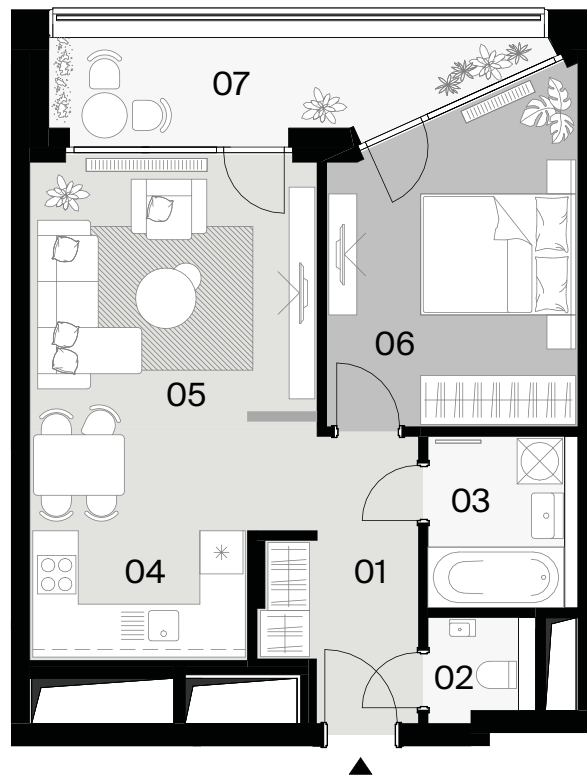

BYT
FLAT

BLOK
BLOCK

POSCHODIE
FLOOR

IZBY
ROOMS

INTERIÉR
INTERIOR

EXTERIÉR
EXTERIOR

E14.06

E

14

2

49,88 m²

6,58 m²

M 1:100

01	Predsieň/Entrance hall	6,26 m ²
02	WC/WC	1,85 m ²
03	Kúpeľňa/Bathroom	4,50 m ²
04	Kuchyňa/Kitchen	10,41 m ²
05	Obývacia izba/Living room	13,30 m ²
06	Izba/Bedroom	13,56 m ²
07	Loggia/Loggia	6,58 m ²