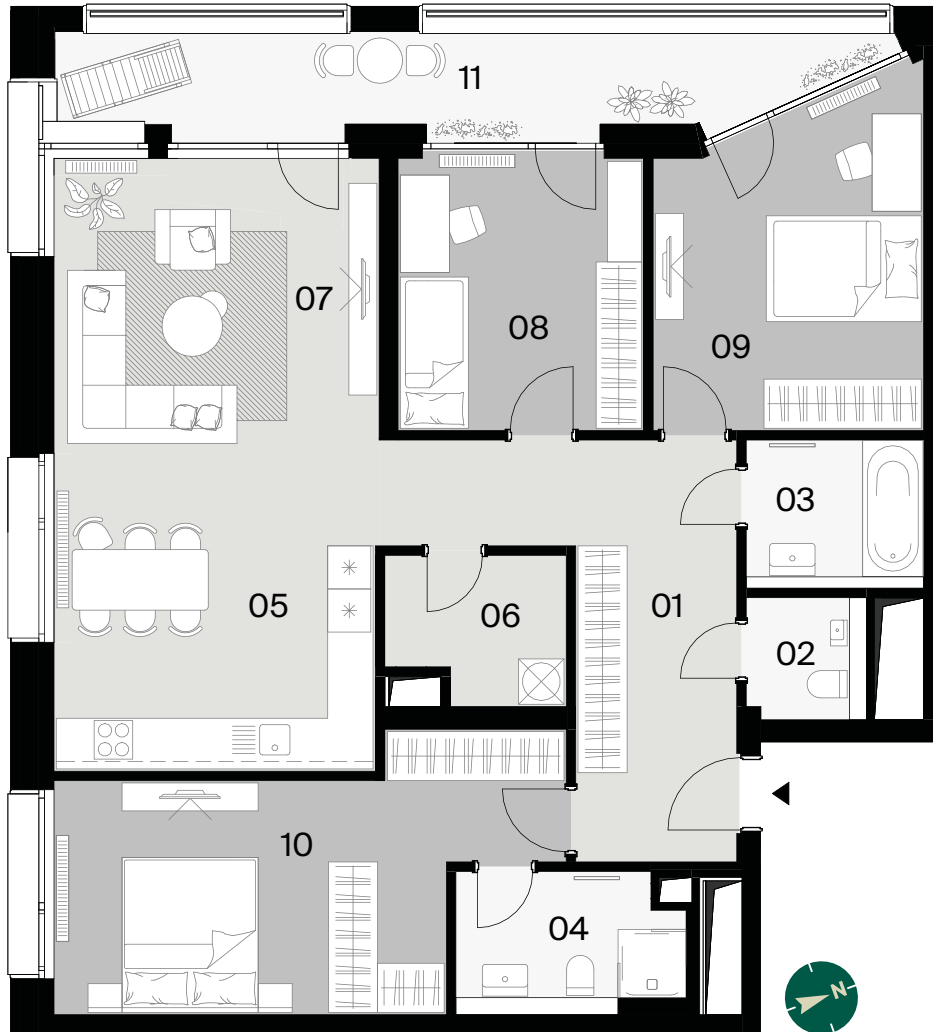

BYT  
FLAT

BLOK  
BLOCK

POSCHODIE  
FLOOR

IZBY  
ROOMS

INTERIÉR  
INTERIOR

EXTERIÉR  
EXTERIOR

**E14.08**

**E**

**14**

**4**

**112,93 m<sup>2</sup>**

**12,10 m<sup>2</sup>**

M 1:100

01	Predsieň/Entrance hall	15,53 m <sup>2</sup>
02	WC/WC	2,53 m <sup>2</sup>
03	Kúpeľňa/Bathroom	4,60 m <sup>2</sup>
04	Kúpeľňa/Bathroom	5,33 m <sup>2</sup>
05	Kuchyňa/Kitchen	12,67 m <sup>2</sup>
06	Komora/Storage room	4,34 m <sup>2</sup>
07	Obývacia izba/Living room	22,04 m <sup>2</sup>
08	Izba/Bedroom	11,70 m <sup>2</sup>
09	Izba/Bedroom	14,79 m <sup>2</sup>
10	Izba/Bedroom	19,40 m <sup>2</sup>
11	Balkón/Balcony	12,10 m <sup>2</sup>