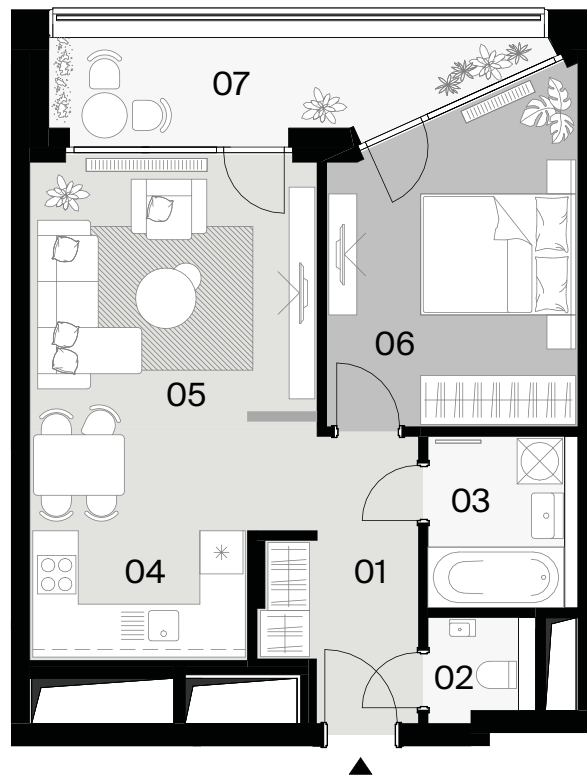

BYT  
FLAT

BLOK  
BLOCK

POSCHODIE  
FLOOR

IZBY  
ROOMS

INTERIÉR  
INTERIOR

EXTERIÉR  
EXTERIOR

**E15.06**

**E**

**15**

**2**

**49,88 m<sup>2</sup>**

**6,58 m<sup>2</sup>**

M 1:100

01	Predsieň/Entrance hall	6,26 m <sup>2</sup>
02	WC/WC	1,85 m <sup>2</sup>
03	Kúpeľňa/Bathroom	4,50 m <sup>2</sup>
04	Kuchyňa/Kitchen	10,41 m <sup>2</sup>
05	Obývacia izba/Living room	13,30 m <sup>2</sup>
06	Izba/Bedroom	13,56 m <sup>2</sup>
07	Loggia/Loggia	6,58 m <sup>2</sup>