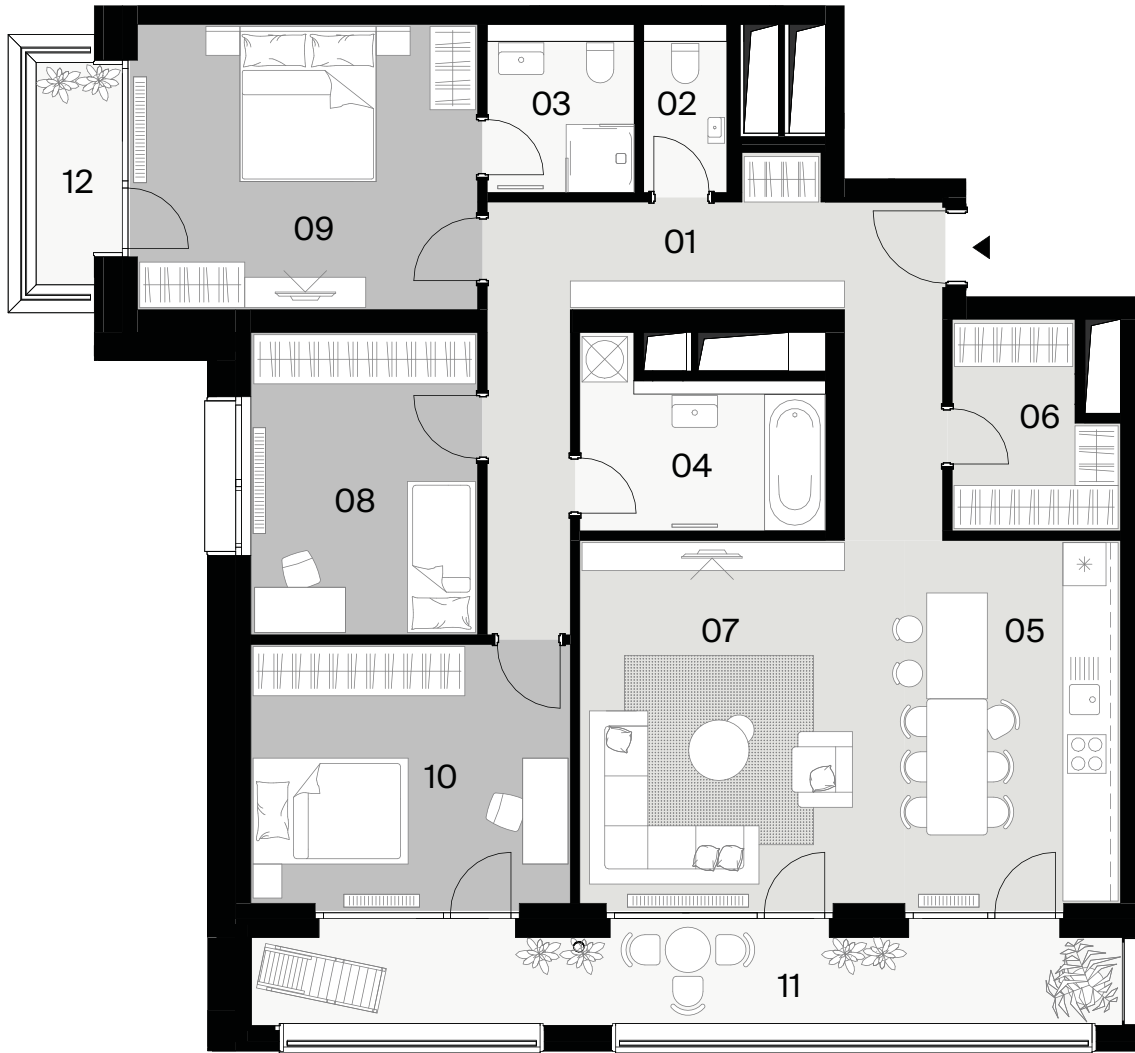

BYT
FLAT

BLOK
BLOCK

POSCHODIE
FLOOR

IZBY
ROOMS

INTERIÉR
INTERIOR

EXTERIÉR
EXTERIOR

E16.01

E

16

4

114,16 m²

16,76 m²

M 1:100

01	Predsieň/Entrance hall	17,97 m ²
02	WC/WC	2,20 m ²
03	Kúpeľňa/Bathroom	3,89 m ²
04	Kúpeľňa/Bathroom	6,91 m ²
05	Kuchyňa/Kitchen	13,68 m ²
06	Šatník/Wardrobe	5,41 m ²
07	Obývacia izba/Living room	20,64 m ²
08	Izba/Bedroom	12,00 m ²
09	Izba/Bedroom	16,99 m ²
10	Izba/Bedroom	14,47 m ²
11	Balkón/Balcony	13,63 m ²
12	Balkón/Balcony	3,13 m ²