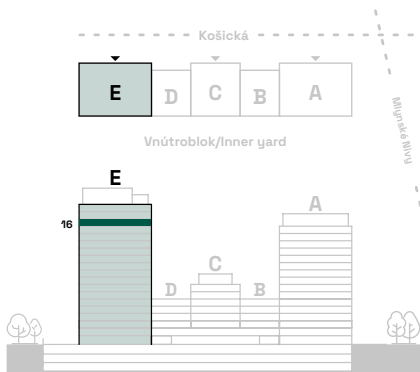

BYT
FLAT

BLOK
BLOCK

POSCHODIE
FLOOR

IZBY
ROOMS

INTERIÉR
INTERIOR

EXTERIÉR
EXTERIOR

E16.01

E

16

4

114,16 m²

16,76 m²

M 1:100

01	Predsieň/Entrance hall	17,97 m ²
02	WC/WC	2,20 m ²
03	Kúpeľňa/Bathroom	3,89 m ²
04	Kúpeľňa/Bathroom	6,91 m ²
05	Kuchyňa/Kitchen	13,68 m ²
06	Šatník/Wardrobe	5,41 m ²
07	Obývacia izba/Living room	20,64 m ²
08	Izba/Bedroom	12,00 m ²
09	Izba/Bedroom	16,99 m ²
10	Izba/Bedroom	14,47 m ²
11	Balkón/Balcony	13,63 m ²
12	Balkón/Balcony	3,13 m ²