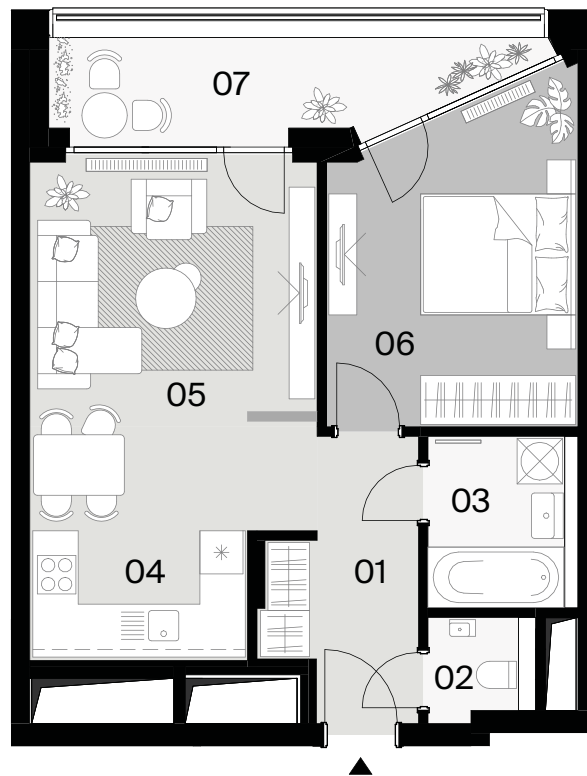

BYT
FLAT

BLOK
BLOCK

POSCHODIE
FLOOR

IZBY
ROOMS

INTERIÉR
INTERIOR

EXTERIÉR
EXTERIOR

E16.06

E

16

2

49,88 m²

6,58 m²

M 1:100

01	Predsieň/Entrance hall	6,26 m ²
02	WC/WC	1,85 m ²
03	Kúpeľňa/Bathroom	4,50 m ²
04	Kuchyňa/Kitchen	10,41 m ²
05	Obývacia izba/Living room	13,30 m ²
06	Izba/Bedroom	13,56 m ²
07	Loggia/Loggia	6,58 m ²