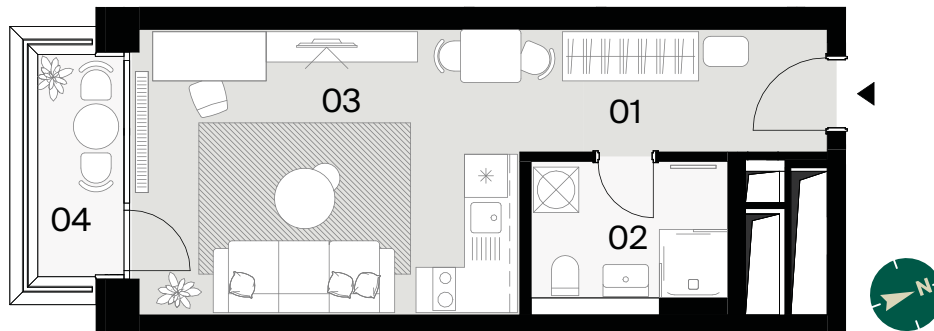

BYT
FLAT

BLOK
BLOCK

POSCHODIE
FLOOR

IZBY
ROOMS

INTERIÉR
INTERIOR

EXTERIÉR
EXTERIOR

E10.10

E

10

1

30,66 m²

3,23 m²

M 1:100

01	Predsieň/Entrance hall	5,21 m ²
02	Kúpeľňa/Bathroom	5,07 m ²
03	Obývacia izba s kuchynským kútom/ Living room with kitchen	20,38 m ²
04	Balkón/Balcony	3,23 m ²