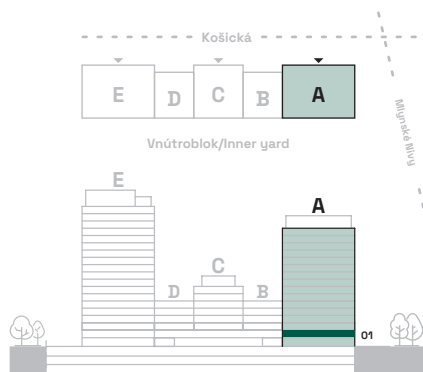

NEBYTOVÝ PRIESTOR  
NON-RESIDENTIAL SPACE

BLOK  
BLOCK

POSCHODIE  
FLOOR

INTERIÉR  
INTERIOR

**A01.01**

**A**

**01**

**45,71 m<sup>2</sup>**

0 1 4 m

M 1:100

01	Chodba/Corridor	3,76 m <sup>2</sup>
02	Predsieň k WC/WC entrance hall	2,39 m <sup>2</sup>
03	WC/WC	1,66 m <sup>2</sup>
04	Kuchyňa/Kitchen	5,57 m <sup>2</sup>
05	Kancelárie Openspace/Offices Open-space	32,33 m <sup>2</sup>