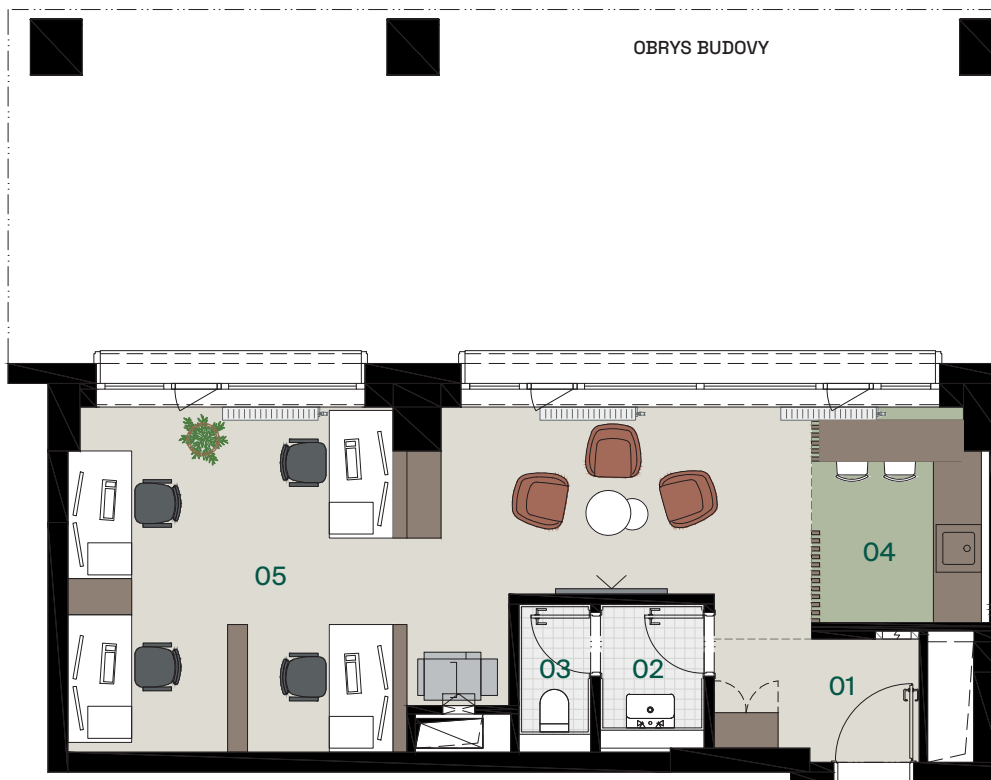

NEBYTOVÝ PRIESTOR  
NON-RESIDENTIAL SPACE

BLOK  
BLOCK

POSCHODIE  
FLOOR

INTERIÉR  
INTERIOR

**A01.01**

**A**

**01**

**45,71 m<sup>2</sup>**

0 1 4 m

M 1:100

01	Chodba/Corridor	3,76 m <sup>2</sup>
02	Predsieň k WC/WC entrance hall	2,39 m <sup>2</sup>
03	WC/WC	1,66 m <sup>2</sup>
04	Kuchyňa/Kitchen	5,57 m <sup>2</sup>
05	Kancelárie Openspace/Offices Open-space	32,33 m <sup>2</sup>