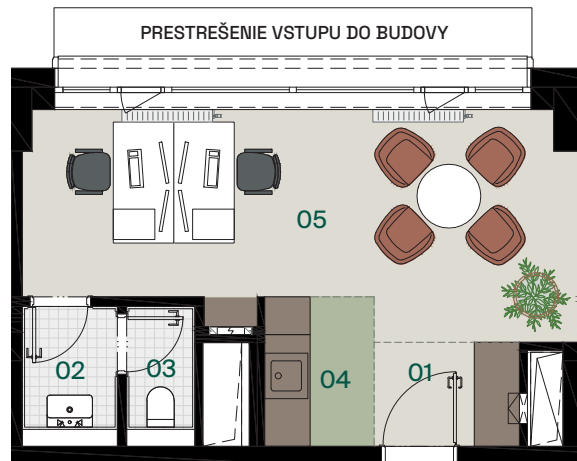

NEBYTOVÝ PRIESTOR
NON-RESIDENTIAL SPACE

BLOK
BLOCK

POSCHODIE
FLOOR

INTERIÉR
INTERIOR

A01.02

A

01

29,28 m²

| Room Number | Room Name | Area (m ²) |
|-------------|---|------------------------|
| 01 | Chodba/Corridor | 2,65 m ² |
| 02 | Predsieň k WC/WC entrance hall | 2,32 m ² |
| 03 | WC/WC | 1,67 m ² |
| 04 | Kuchyňa/Kitchen | 2,80 m ² |
| 05 | Kancelárie Openspace/Offices Open-space | 19,84 m ² |