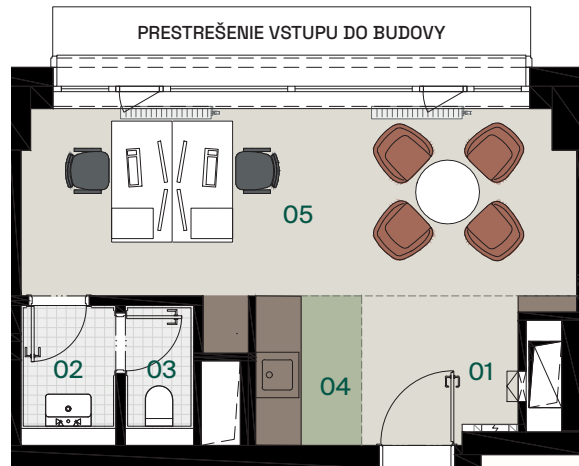

NEBYTOVÝ PRIESTOR  
NON-RESIDENTIAL SPACE

BLOK  
BLOCK

POSCHODIE  
FLOOR

INTERIÉR  
INTERIOR

**A01.03**

**A**

**01**

**28,99 m<sup>2</sup>**

		M 1:100
01	Chodba/Corridor	3,88 m <sup>2</sup>
02	Predsieň k WC/WC entrance hall	2,32 m <sup>2</sup>
03	WC/WC	1,67 m <sup>2</sup>
04	Kuchyňa/Kitchen	2,72 m <sup>2</sup>
05	Kancelárie Openspace/Offices Open-space	18,4 m <sup>2</sup>