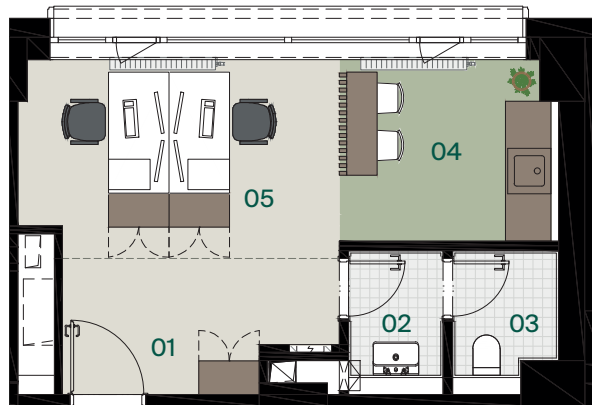

NEBYTOVÝ PRIESTOR
NON-RESIDENTIAL SPACE

BLOK
BLOCK

POSCHODIE
FLOOR

INTERIÉR
INTERIOR

A01.04

A

01

27,86 m²

OBRYS BUDOVY

M 1:100

01	Chodba/Corridor	5,89 m ²
02	Predsieň k WC/WC entrance hall	2,09 m ²
03	WC/WC	2,23 m ²
04	Kuchyňa/Kitchen	6,82 m ²
05	Kancelárie Openspace/Offices Open-space	10,83 m ²