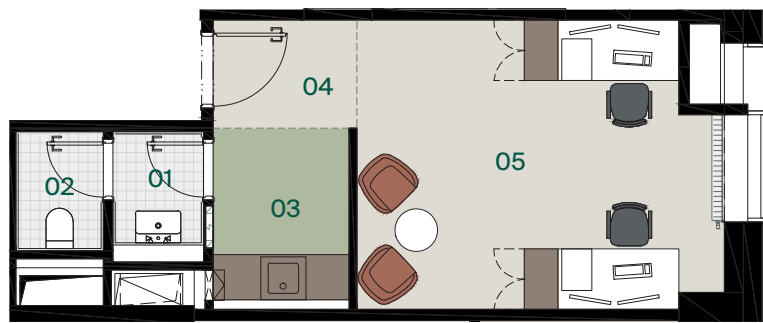

NEBYTOVÝ PRIESTOR
NON-RESIDENTIAL SPACE

BLOK
BLOCK

POSCHODIE
FLOOR

INTERIÉR
INTERIOR

A01.05

A

01

28,39 m²

0 1 4 m

M 1:100

01	Predsieň k WC/WC entrance hall	2,07 m ²
02	WC/WC	1,82 m ²
03	Kuchyňa/Kitchen	4,09 m ²
04	Predsieň/Entrance hall	2,71 m ²
05	Kancelárie Openspace/Offices Open-space	17,70 m ²