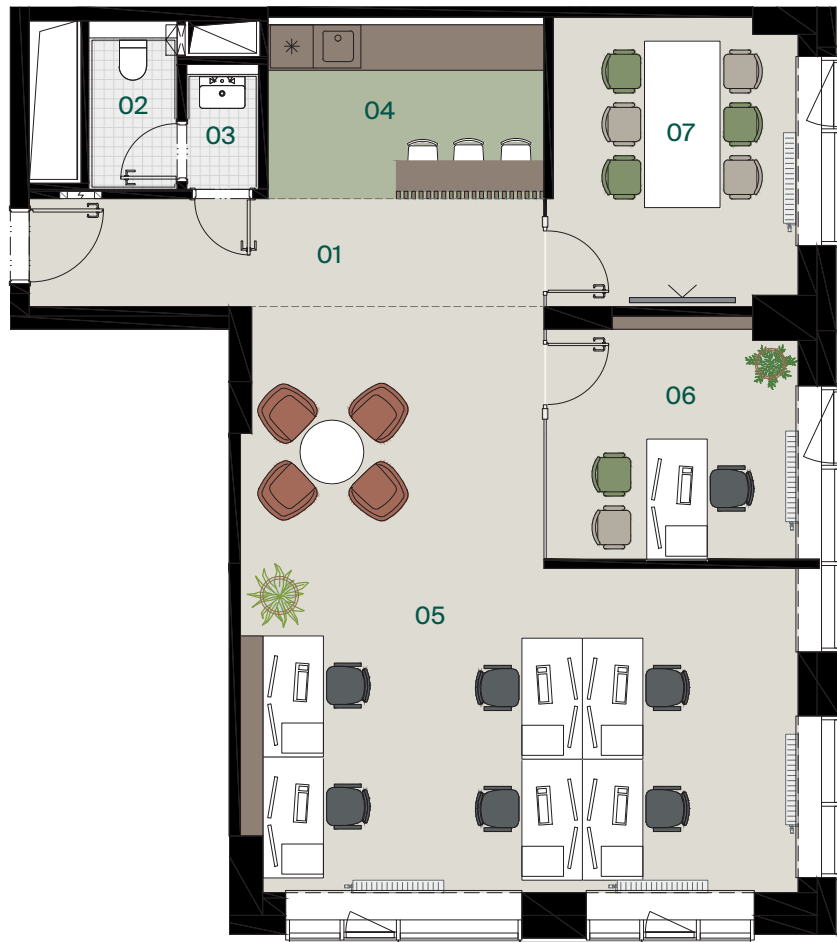

NEBYTOVÝ PRIESTOR
NON-RESIDENTIAL SPACE

BLOK
BLOCK

POSCHODIE
FLOOR

INTERIÉR
INTERIOR

A01.06

A

01

89,85 m²

OBRYS BUDOVY

M 1:100

01	Chodba/Corridor	9,70 m ²
02	WC/WC	2,60 m ²
03	Predsieň k WC/WC entrance hall	1,57 m ²
04	Kuchyňa/Kitchen	8,30 m ²
05	Kancelária Openspace/Office Openspace	45,05 m ²
06	Kancelária/Office	10,35 m ²
07	Zasadačka/Boardroom	12,28 m ²