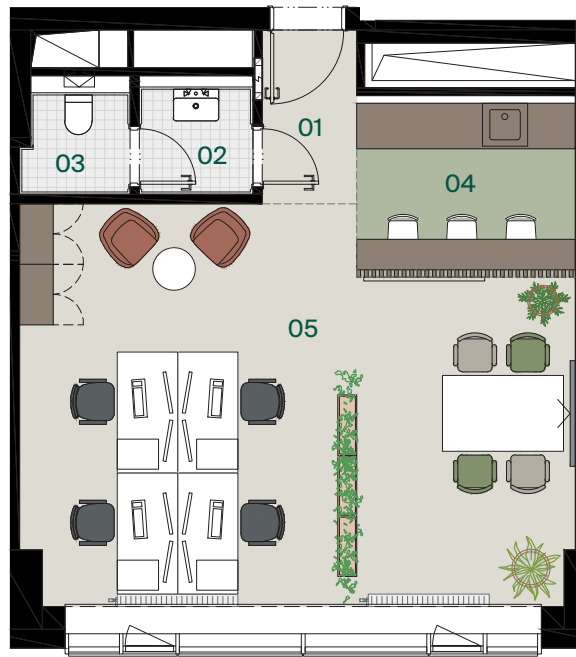

NEBYTOVÝ PRIESTOR
NON-RESIDENTIAL SPACE

BLOK
BLOCK

POSCHODIE
FLOOR

INTERIÉR
INTERIOR

A01.07

A

01

49,73 m²

OBRYS BUDOVY

01	Chodba/Corridor	2,88 m ²
02	Predsieň k WC/WC entrance hall	2,13 m ²
03	WC/WC	2,15 m ²
04	Kuchyňa/Kitchen	6,57 m ²
05	Kancelária Openspace/Office Openspace	36,00 m ²

M 1:100