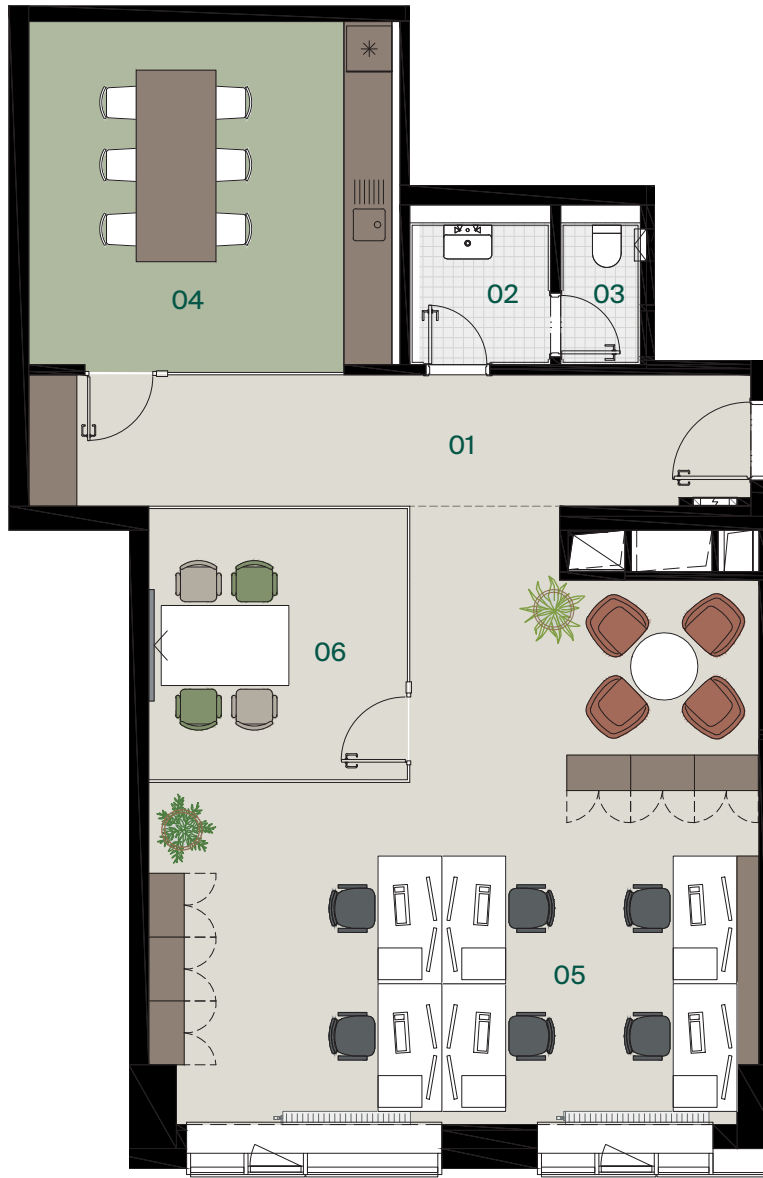

NEBYTOVÝ PRIESTOR
NON-RESIDENTIAL SPACE

BLOK
BLOCK

POSCHODIE
FLOOR

INTERIÉR
INTERIOR

A01.09

A

01

96,72 m²

OBRYŠ BUDOVY

M 1:100

01	Chodba/Corridor	14,66 m ²
02	Predsieň k WC/WC entrance hall	3,53 m ²
03	WC/WC	2,00 m ²
04	Kuchyňa/Kitchen	20,32 m ²
05	Kancelária Openspace/Office Openspace	45,18 m ²
06	Zasadačka/Boardroom	11,03 m ²