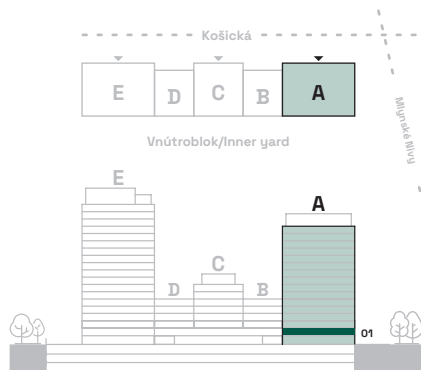

NEBYTOVÝ PRIESTOR
NON-RESIDENTIAL SPACE

BLOK
BLOCK

POSCHODIE
FLOOR

INTERIÉR
INTERIOR

A01.09

A

01

96,72 m²

OBRYŠ BUDOVY

M 1:100

01	Chodba/Corridor	14,66 m ²
02	Predsieň k WC/WC entrance hall	3,53 m ²
03	WC/WC	2,00 m ²
04	Kuchyňa/Kitchen	20,32 m ²
05	Kancelária Openspace/Office Openspace	45,18 m ²
06	Zasadačka/Boardroom	11,03 m ²