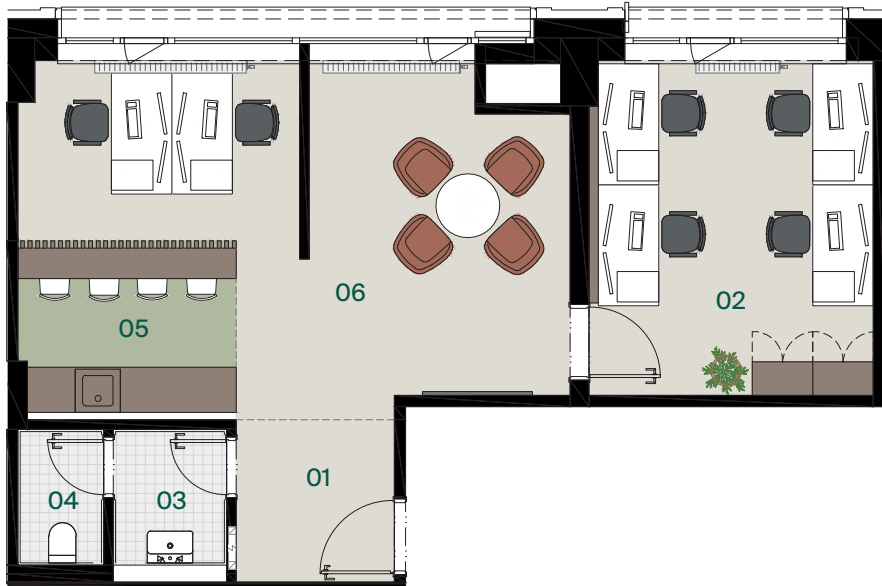

NEBYTOVÝ PRIESTOR  
NON-RESIDENTIAL SPACE

BLOK  
BLOCK

POSCHODIE  
FLOOR

INTERIÉR  
INTERIOR

**B01.01**

**B**

**01**

**58,25 m<sup>2</sup>**

0 1 4 m

M 1:100

01	Chodba/Corridor	4,48 m <sup>2</sup>
02	Kancelárie/Offices	16,56 m <sup>2</sup>
03	Predsieň k WC/WC entrance hall	2,69 m <sup>2</sup>
04	WC/WC	2,04 m <sup>2</sup>
05	Kuchyňa/Kitchen	6,74 m <sup>2</sup>
06	Kancelária Openspace/Office Openspace	25,74 m <sup>2</sup>