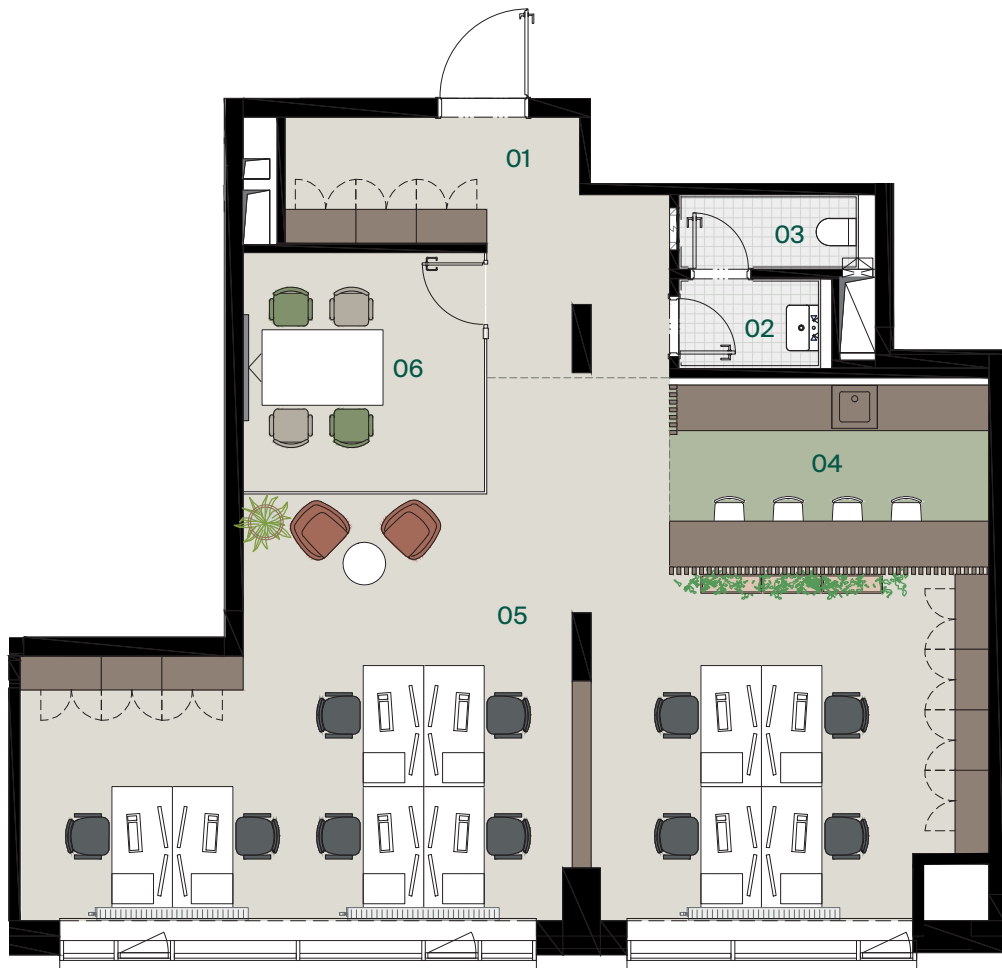

NEBYTOVÝ PRIESTOR  
NON-RESIDENTIAL SPACE

BLOK  
BLOCK

POSCHODIE  
FLOOR

INTERIÉR  
INTERIOR

**B01.02**

**B**

**01**

**100,60 m<sup>2</sup>**

M 1:100

01	Chodba/Corridor	11,30 m <sup>2</sup>
02	Predsieň k WC/WC entrance hall	2,17 m <sup>2</sup>
03	WC/WC	2,34 m <sup>2</sup>
04	Kuchyňa/Kitchen	10,56 m <sup>2</sup>
05	Kancelária Openspace/Office Openspace	64,14 m <sup>2</sup>
06	Zasadačka/Boardroom	10,09 m <sup>2</sup>