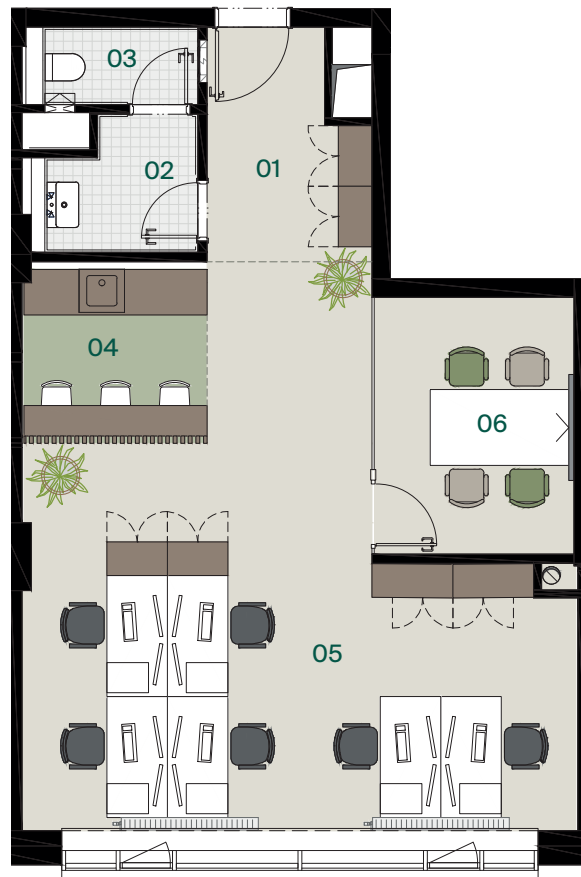

NEBYTOVÝ PRIESTOR  
NON-RESIDENTIAL SPACE

BLOK  
BLOCK

POSCHODIE  
FLOOR

INTERIÉR  
INTERIOR

**B01.03**

**B**

**01**

**64,62 m<sup>2</sup>**

M 1:100

01	Chodba/Corridor	5,94 m <sup>2</sup>
02	Predsieň k WC/WC entrance hall	3,29 m <sup>2</sup>
03	WC/WC	2,38 m <sup>2</sup>
04	Kuchyňa/Kitchen	5,85 m <sup>2</sup>
05	Kancelária Openspace/Office Openspace	38,20 m <sup>2</sup>
06	Zasadačka/Boardroom	8,96 m <sup>2</sup>