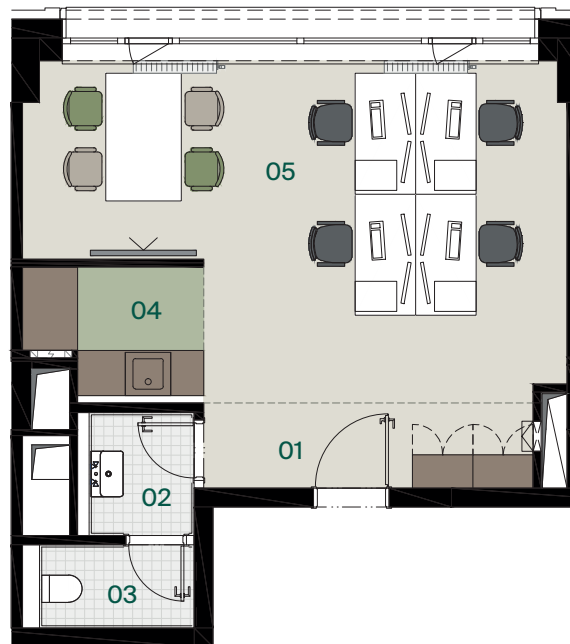

NEBYTOVÝ PRIESTOR
NON-RESIDENTIAL SPACE

BLOK
BLOCK

POSCHODIE
FLOOR

INTERIÉR
INTERIOR

C01.01

C

01

40,94 m²

OBRYŠ BUDOVY

0 1 4 m

M 1:100

01	Chodba/Corridor	4,90 m ²
02	Predsieň k WC/WC entrance hall	2,26 m ²
03	WC/WC	2,25 m ²
04	Kuchyňa/Kitchen	3,80 m ²
05	Kancelária Openspace/Office Openspace	27,73 m ²