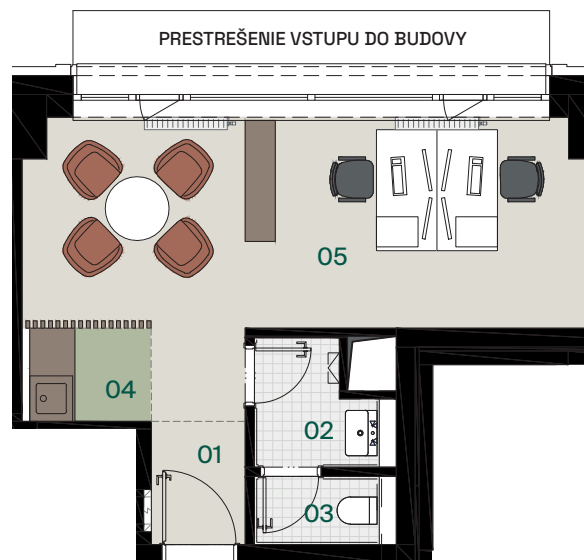

NEBYTOVÝ PRIESTOR
NON-RESIDENTIAL SPACE

BLOK
BLOCK

POSCHODIE
FLOOR

INTERIÉR
INTERIOR

C01.02

c

01

29,86 m²

OBRYS BUDOVY

0 1 4 m

M 1:100

01	Chodba/Corridor	2,02 m ²
02	Predsieň k WC/WC entrance hall	2,39 m ²
03	WC/WC	1,49 m ²
04	Kuchyňa/Kitchen	11,53 m ²
05	Kancelária Openspace/Office Openspace	12,43 m ²